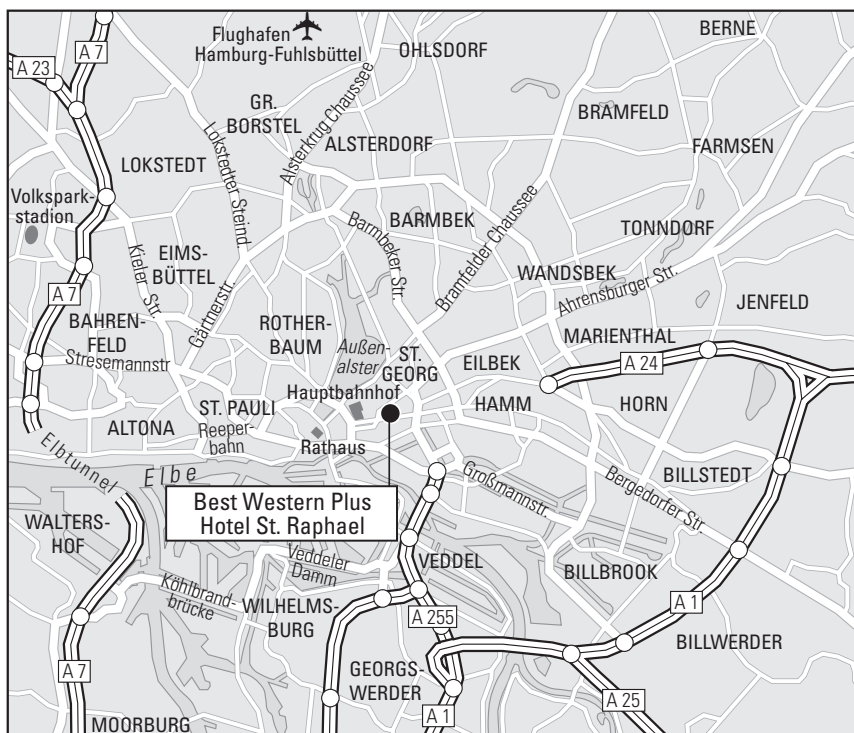

We wish you a pleasant journey!