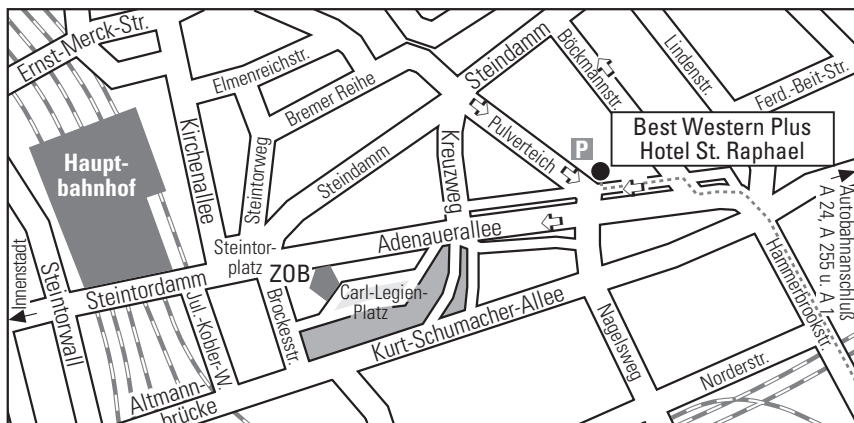

A1/A 24: von BERLIN oder LÜBECK kommend, Autobahnkreuz HH-Ost auf der A 24 bleiben. Bis Autobahnende HH-Horn fahren. Im Kreisel Richtung Zentrum auf die Sievekingsallee. Man passiert 3 Ampeln. An der 4. Ampel links in den Sievekingsdamm bis zum Ende der Straße. Die Straßenführung macht eine Rechtskurve und führt in die Hammer Landstraße. Geradeaus in die Borgfelder Straße. Nach dem Siemensgebäude, Kreuzung auf der rechten Geradeausspur überqueren und rechts in die Adenauerallee abbiegen. Dann geradeaus in die kleine Parallelstraße, links abbiegen. Das Hotel befindet sich auf der rechten Seite.

We wish you a pleasant journey!

Journey by car

Motorway A1/A255: coming from Bremen or Hanover, pass Elbbrücken, take the right lane of the left turn (direction Zentrum) into Amsinckstraße. After the Jet gas station, turn right into Süderstraße. Immediately turn left and at the traffic lights turn left into Hammerbrookstraße. At the end of Hammerbrookstraße turn left into Kurt-Schumacher-Allee and immediately right again into Adenauerallee. Drive straight ahead into the small parallel road and turn left. The hotel is on the right hand side.

Motorway A1/A24: coming from Berlin or Lübeck, stay on the A24 at the HH-Ost junction. Drive until the end of the HH-Horn motorway. At the roundabout, drive in the direction of Zentrum onto Sievekingsallee. Pass 3 traffic lights. At the 4th traffic light turn left into Sievekingsdamm until the end of the street. The road makes a right turn and leads into Hammer Landstraße. Straight ahead into Borgfelder Straße. After the Siemens building, cross the intersection on the right straight ahead lane and turn right into Adenauerallee. Then straight ahead into the small parallel road, turn left. The hotel is on the right hand side.