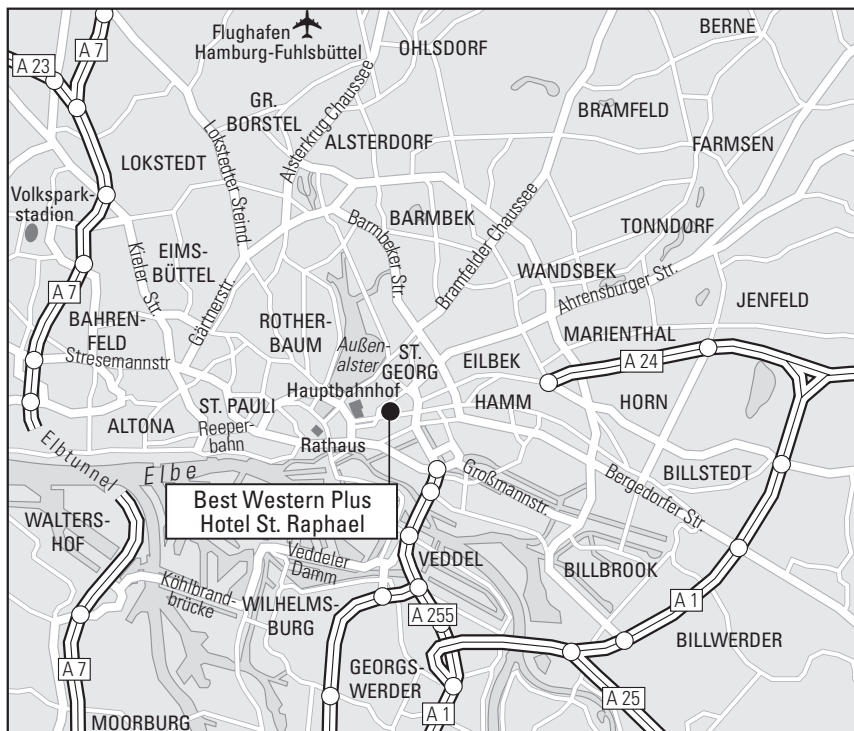

Wir wünschen Ihnen eine gute Anreise

Anreise mit dem Pkw

A1/A255: von BREMEN oder HANNOVER kommend, Elbbrücken passieren, rechte Spur des Linksabbiegers (Richtung Zentrum) in die Amsinckstraße nehmen. Nach Jet-Tankstelle rechts abbiegen in die Süderstraße. Sofort auf den Linksabbieger fahren und an der Ampel links in die Hammerbrookstraße. Am Ende der Hammerbrookstraße links in die Kurt-Schumacher-Allee einbiegen und gleich wieder rechts in die Adenauerallee biegen. Geradeaus in die kleine Parallelstraße fahren und links abbiegen. Das Hotel befindet sich auf der rechten Seite.

A1/A 24: von BERLIN oder LÜBECK kommend, Autobahnkreuz HH-Ost auf der A 24 bleiben. Bis Autobahnende HH-Horn fahren. Im Kreisel Richtung Zentrum auf die Sievekingsallee. Man passiert 3 Ampeln. An der 4. Ampel links in den Sievekingsdamm bis zum Ende der Straße. Die Straßenführung macht eine Rechtskurve und führt in die Hammer Landstraße. Geradeaus in die Borgfelder Straße. Nach dem Siemensgebäude, Kreuzung auf der rechten Geradeausspur überqueren und rechts in die Adenauerallee abbiegen. Dann geradeaus in die kleine Parallelstraße, links abbiegen. Das Hotel befindet sich auf der rechten Seite.

Motorway A1/A24: coming from Berlin or Lübeck, stay on the A24 at the HH-Ost junction. Drive until the end of the HH-Horn motorway. At the roundabout, drive in the direction of Zentrum onto Sievekingsallee. Pass 3 traffic lights. At the 4th traffic light turn left into Sievekingsdamm until the end of the street. The road makes a right turn and leads into Hammer Landstraße. Straight ahead into Borgfelder Straße. After the Siemens building, cross the intersection on the right straight ahead lane and turn right into Adenauerallee. Then straight ahead into the small parallel road, turn left. The hotel is on the right hand side.