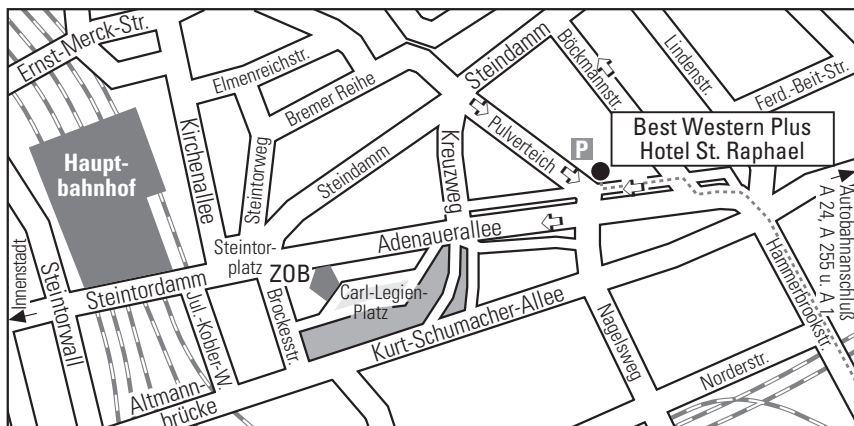

Wir wünschen Ihnen eine gute Anreise

Anreise mit dem Pkw

A1/A255: von BREMEN oder HANNOVER kommend, Elbbrücken passieren, rechte Spur des Linksabbiegers (Richtung Zentrum) in die Amsinckstraße nehmen. Nach Jet-Tankstelle rechts abbiegen in die Süderstraße. Sofort auf den Linksabbieger fahren und an der Ampel links in die Hammerbrookstraße. Am Ende der Hammerbrookstraße links in die Kurt-Schumacher-Allee einbiegen und gleich wieder rechts in die Adenauerallee biegen. Geradeaus in die kleine Parallelstraße fahren und links abbiegen. Das Hotel befindet sich auf der rechten Seite.

A1/A 24: von BERLIN oder LÜBECK kommend, Autobahnkreuz HH-Ost auf der A 24 bleiben. Bis Autobahnende HH-Horn fahren. Im Kreisel Richtung Zentrum auf die Sievekingsallee. Man passiert 3 Ampeln. An der 4. Ampel links in den Sievekingsdamm bis zum Ende der Straße. Die Straßenführung macht eine Rechtskurve und führt in die Hammer Landstraße. Geradeaus in die Borgfelder Straße. Nach dem Siemensgebäude, Kreuzung auf der rechten Geradeausspur überqueren und rechts in die Adenauerallee abbiegen. Dann geradeaus in die kleine Parallelstraße, links abbiegen. Das Hotel befindet sich auf der rechten Seite.

Motorway A1/A24: coming from Berlin or Lübeck, stay on the A24 at the HH-Ost junction. Drive until the end of the HH-Horn motorway. At the roundabout, drive in the direction of Zentrum onto Sievekingsallee. Pass 3 traffic lights. At the 4th traffic light turn left into Sievekingsdamm until the end of the street. The road makes a right turn and leads into Hammer Landstraße. Straight ahead into Borgfelder Straße. After the Siemens building, cross the intersection on the right straight ahead lane and turn right into Adenauerallee. Then straight ahead into the small parallel road, turn left. The hotel is on the right hand side.