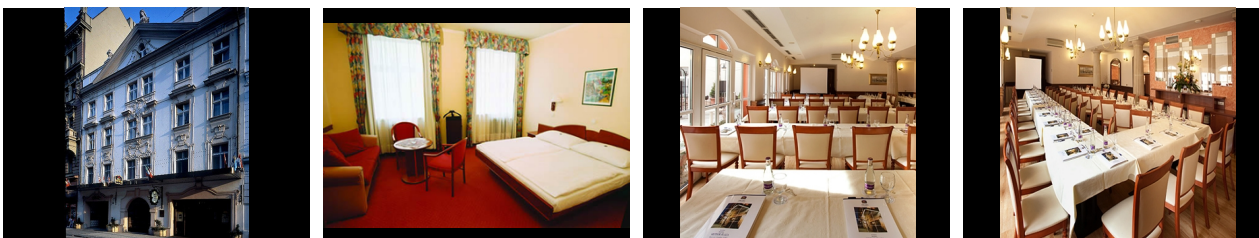

Best Western Hotel Meteor Plaza ****

Prag | Tschechien

Das Hotel

Um 1300 errichtet, liegt das Traditionshotel mitten im Prager Zentrum. Mit reizendem Innenhof, idyllischer Gartenterrasse, Restaurant mit gotischem Weinkeller („Silenzio“), der Lobby-Bar, dem "Relax Wellness Club" und 88 Zimmern mit jedem Komfort (eines davon mit Klavier - für Romantiker!) bietet das Haus ideale Voraussetzungen für einen angenehmen City-Trip!

Das Angebot für Konferenzen und Meetings

Organisation von Events, Banketten, Konferenzen und mehr. Das hauseigene gotische Weinrestaurant ist ideal, um Gruppen von bis zu 40 Personen aufzunehmen. Der klimatisierte als auch durch Tageslicht erhellte „Park Garden Conference Room“ im Mezzanin bietet Platz für bis zu 46 Personen. Technisches Equipment, Kommunikations- und Übersetzungssysteme sind auf Anfrage erhältlich. Garagenparkplätze stehen für Hotelgäste direkt in der hoteleigenen und sicheren Privatgarage zur Verfügung.

Technische Ausstattung / Infrastruktur

- Beamer
- Farbdrucker
- Faxgerät
- TV
- Leinwand
- Übersetzungssysteme
- Pinnwand
- Overhead
- Flipchart,
- Soundsystem

Räume

Größe / Max. Personenanzahl

| Raumname | m ² | Klasse | U-Form | Theater |
|----------------------|----------------|--------|--------|---------|
| Restaurant Silenzia | 60 | 25 | 30 | 40 |
| Conference Room Park | 73 | 33 | 46 | 40 |
| | | | | |
| | | | | |
| | | | | |
| | | | | |
| | | | | |
| | | | | |
| | | | | |