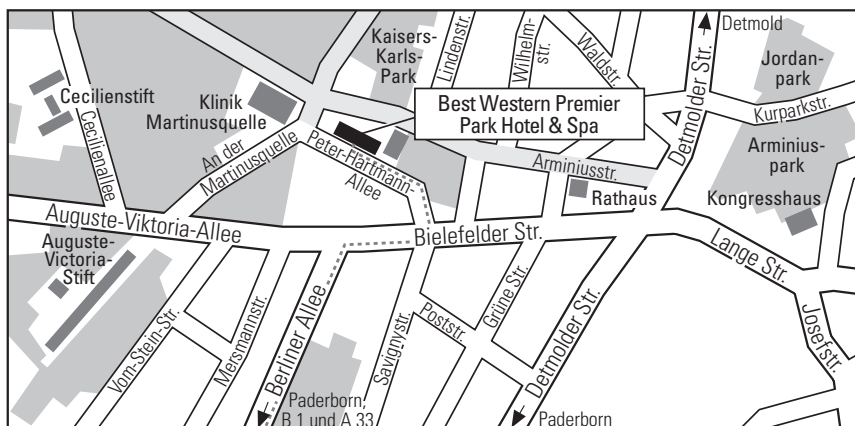

Arrival by public transport

By train: From Paderborn main station (10 km) take the bus R50/R51 to Bad Lippspringe. Get off at the stop Stadtmitte in Bad Lippspringe and follow the pedestrian zone for approx. 500 m to the hotel.

Airport Paderborn/Lippstadt: approx. 29 km from the hotel.