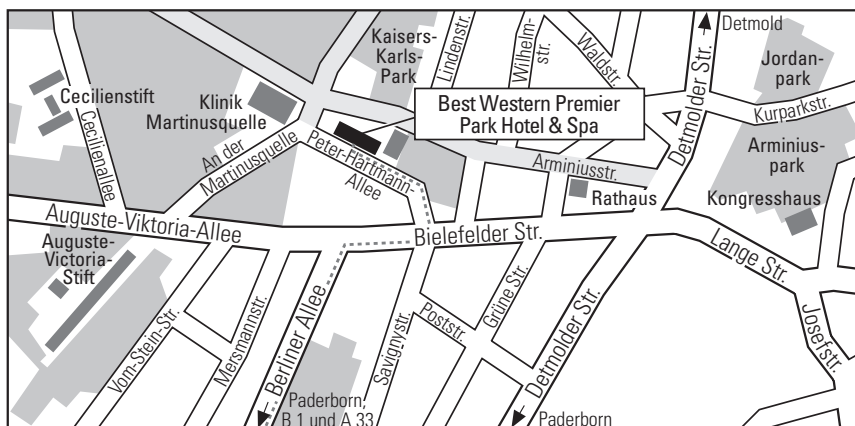

Aus Richtung Norden/A2: Bei Ausfahrt Nr. 25 (Kreuz Bielefeld) auf die A33 in Richtung Paderborn fahren. Nach ca. 29km Ausfahrt Nr. 26 (Paderborn-Elsen) auf die B1 in Richtung Bad Lippspringe nehmen. Der B1 ca. 7,5km folgen bis zur Ausfahrt Bad Lippspringe.

Nach ca. 500 Metern links abbiegen in Richtung Bad Lippspringe West auf die Straße „Am Vorderflöß“. Nach etwa 1,4km an der Ampel weiter geradeaus fahren auf die Berliner Allee, die nach etwa 0,6km endet. Hier an der Ampel rechts abbiegen auf die Bielefelder Straße. Nach etwa 100 Metern in die erste Straße links abbiegen – die Peter-Hartmann-Allee. Die Einfahrt zum Hotelparkplatz liegt nach weiteren 100 Metern auf Ihrer rechten Seite.

From the north/A2: at exit no. 25 (Kreuz Bielefeld) take the A33 towards Paderborn. After approx. 29 km take exit no. 26 (Paderborn-Elsen) onto the B1 in the direction of Bad Lippspringe. Follow the B1 for approx. 7.5 km until you reach the Bad Lippspringe exit. After approx. 500 m turn left towards Bad Lippspringe West onto Am Vorderflöß. After about 1.4 km at the traffic lights continue straight ahead onto Berliner Allee which ends after about 0.6 km. Turn right at the traffic lights into Bielefelder Straße. After about 100 m take the first left into Peter-Hartmann-Allee. The entrance to the hotel car park is on your right after another 100 m.

Arrival by public transport

By train: From Paderborn main station (10 km) take the bus R50/R51 to Bad Lippspringe. Get off at the stop Stadtmitte in Bad Lippspringe and follow the pedestrian zone for approx. 500 m to the hotel.