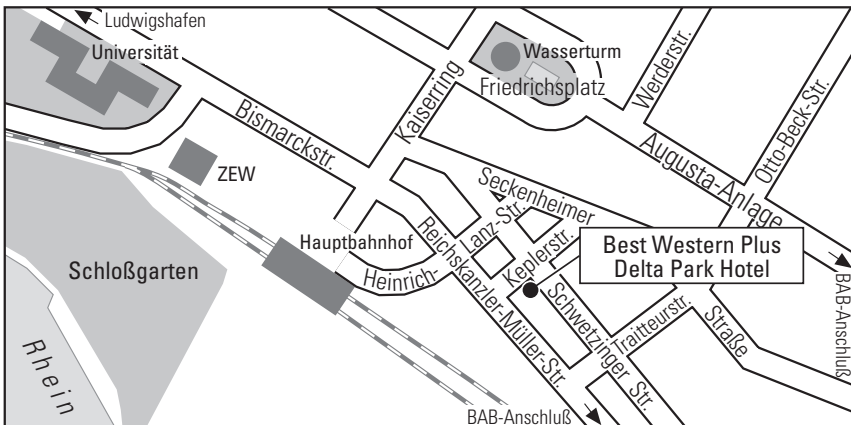

Wir wünschen Ihnen eine gute Anreise

Anreise mit dem Pkw

A5 oder A6 bis zum Autobahnkreuz Mannheim oder Heidelberg. Auf die A656 Richtung Mannheim Zentrum bis zur 2. Ampel. Links Richtung Hauptbahnhof, Beschilderung Delta Park Hotel folgen, nach ca. 1 km rechts in die Keplerstraße einbiegen. Einfahrt in die Tiefgarage nach 50 m rechts.

Mit der Bahn: Station Mannheim Hauptbahnhof aussteigen, dann am Postgebäude entlang, über die 4 spurige Straße. Dort sehen Sie schon das Best Western Plus Delta Park Hotel ausgeschildert.

Delta Park Hotel

Keplerstraße 24 · 68165 Mannheim

Telefon +49 (0)621 44510 · info@delta-park.bestwestern.de · www.delta-park.bestwestern.de

We wish you a pleasant journey!

Journey by car

Motorway A5 or A6 to Mannheim or Heidelberg junction. Take the A656 towards Mannheim Zentrum until the 2nd traffic light. Turn left towards Hauptbahnhof, follow signs to Delta Park Hotel, after approx. 1 km turn right into Keplerstraße. Enter the underground car park after 50 m on the right.

Arrival by public transport

By S-Bahn: get off at Tattersall, then continue straight ahead along Schwetzingenstraße. You will reach the hotel after approx. 200 m on the right-hand side.

By train: get off at Mannheim Hauptbahnhof station, follow Heinrich-Lanz-Straße and cross the 4-lane Reichskanzler-Müller-Straße. There you will see the Best Western Plus Delta Park Hotel signposted.