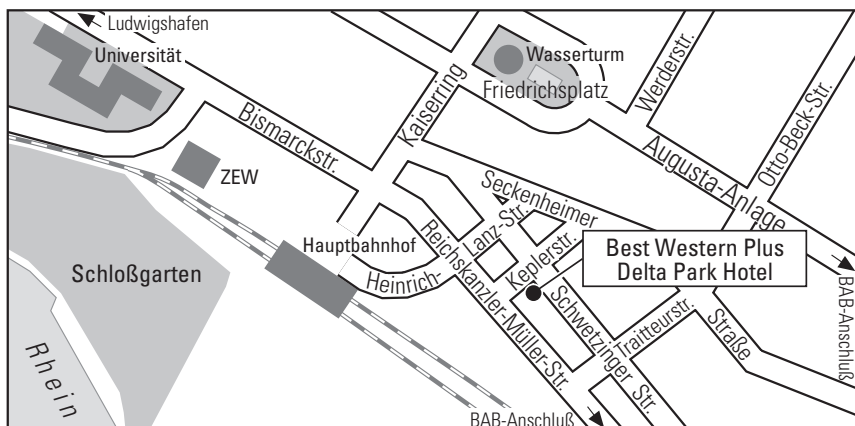

Wir wünschen Ihnen eine gute Anreise

Anreise mit dem Pkw

A5 oder A6 bis zum Autobahnkreuz Mannheim oder Heidelberg. Auf die A656 Richtung Mannheim Zentrum bis zur 2. Ampel. Links Richtung Hauptbahnhof, Beschilderung Delta Park Hotel folgen, nach ca. 1 km rechts in die Keplerstraße einbiegen. Einfahrt in die Tiefgarage nach 50 m rechts.

Anreise mit öffentlichen Verkehrsmitteln

Mit öffentlichen Verkehrsmitteln: Mit der S-Bahn: Haltestelle Tattersall aussteigen, dann immer geradeaus dem Verlauf der Schwetzingenstraße folgen. Das Hotel erreichen Sie nach ca. 200 m auf der rechten Seite.

Mit der Bahn: Station Mannheim Hauptbahnhof aussteigen, dann am Postgebäude entlang, über die 4 spurige Straße. Dort sehen Sie schon das Best Western Plus Delta Park Hotel ausgeschildert.

Delta Park Hotel

Arrival by public transport

By S-Bahn: get off at Tattersall, then continue straight ahead along Schwetzingenstraße. You will reach the hotel after approx. 200 m on the right-hand side.

By train: get off at Mannheim Hauptbahnhof station, follow Heinrich-Lanz-Straße and cross the 4-lane Reichskanzler-Müller-Straße. There you will see the Best Western Plus Delta Park Hotel signposted.