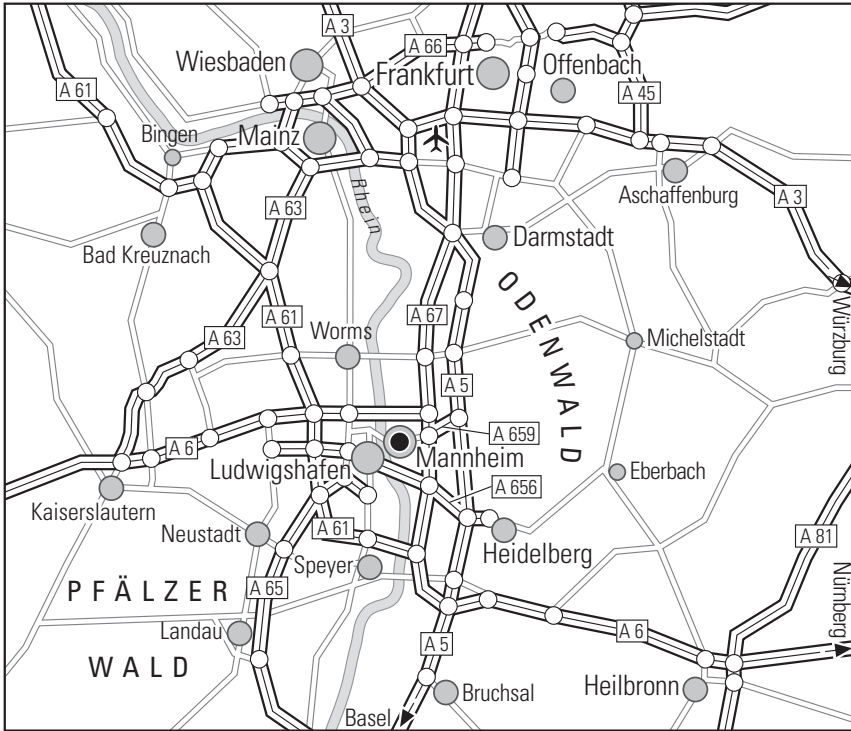

Wir wünschen Ihnen eine gute Anreise

Anreise mit dem Pkw

A5 oder A6 bis zum Autobahnkreuz Mannheim oder Heidelberg. Auf die A656 Richtung Mannheim Zentrum bis zur 2. Ampel. Links Richtung Hauptbahnhof, Beschilderung Delta Park Hotel folgen, nach ca. 1 km rechts in die Keplerstraße einbiegen. Einfahrt in die Tiefgarage nach 50 m rechts.

Mit der Bahn: Station Mannheim Hauptbahnhof aussteigen, dann am Postgebäude entlang, über die 4 spurige Straße. Dort sehen Sie schon das Best Western Plus Delta Park Hotel ausgeschildert.

Delta Park Hotel

Keplerstraße 24 · 68165 Mannheim

Telefon +49 (0)621 44510 · info@delta-park.bestwestern.de · www.delta-park.bestwestern.de

We wish you a pleasant journey!

Journey by car

Motorway A5 or A6 to Mannheim or Heidelberg junction. Take the A656 towards Mannheim Zentrum until the 2nd traffic light. Turn left towards Hauptbahnhof, follow signs to Delta Park Hotel, after approx. 1 km turn right into Keplerstraße. Enter the underground car park after 50 m on the right.

Arrival by public transport

By S-Bahn: get off at Tattersall, then continue straight ahead along Schwetzingenstraße. You will reach the hotel after approx. 200 m on the right-hand side.

By train: get off at Mannheim Hauptbahnhof station, follow Heinrich-Lanz-Straße and cross the 4-lane Reichskanzler-Müller-Straße. There you will see the Best Western Plus Delta Park Hotel signposted.