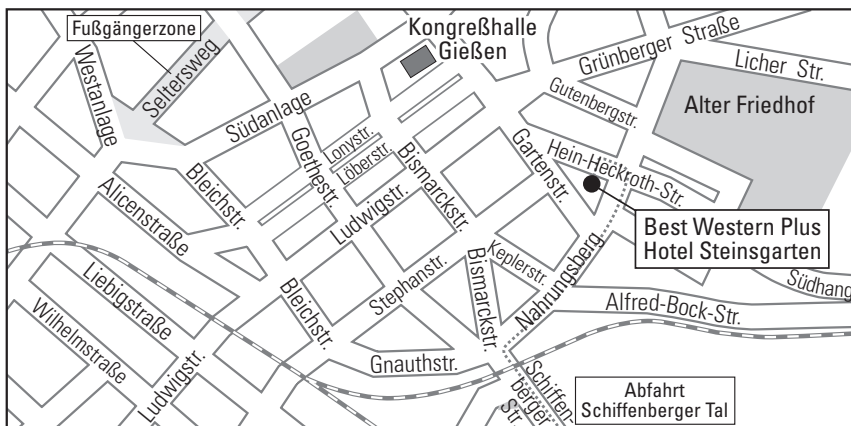

Wir wünschen Ihnen eine gute Anreise

Anreise mit dem Pkw

VON DER A45 fahren Sie am Gießener Nord- bzw. Südkreuz auf die A485 (Gießener Ring). Von dort nehmen Sie die Abfahrt Schiffenberger Tal. An der Ampel Richtung Gießen abbiegen. Nach ca. 2km geradeaus durch den Schiffenberger Weg, biegen Sie hinter einem kleinen Bahnübergang rechts ab. Ca. 300 m weiter finden Sie uns auf der linken Seite.

Anreise mit öffentlichen Verkehrsmitteln

Vom Gießener Bahnhof aus erreichen Sie uns am besten mit einem der bereitstehenden Taxen. Auch die Buslinie 2 bringt Sie zu uns, bitte am Berliner Platz aussteigen und nach 5 Minuten Fußweg sind Sie da.

Hotel Steinsgarten

Hein-Heckroth-Straße 20 · 35390 Gießen
 Telefon +49 (0)641-38990 · info@steinsgarten.bestwestern.de
 www.steinsgarten.bestwestern.de

We wish you a pleasant journey!

Journey by car

Coming from the A45 motorway you take the A485 (Gießener ring) at the junctions „Gießener Nordkreuz“ or „Gießener Südkreuz“. From there take the Schiffenberger Tal exit. Turn off at the traffic lights in the direction of Gießen. After approx. 2 km straight ahead through the Schiffenberger Weg, turn right after a small level crossing. About 300 m further you will find us on the left side.

Arrival by public transport

The best way to reach us from the Gießen train station is by taxi. Bus no. 2 will also take you to us, please get off at Berliner Platz and you will be there after 5 minutes on foot.