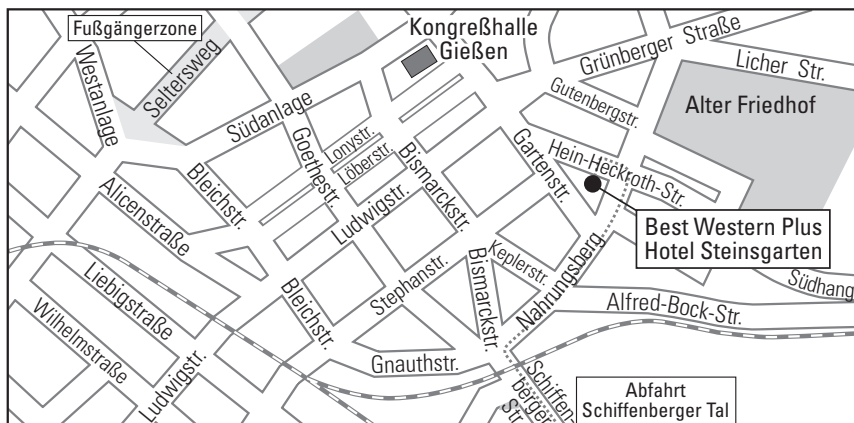

Wir wünschen Ihnen eine gute Anreise

Anreise mit dem Pkw

VON DER A45 fahren Sie am Gießener Nord- bzw. Südkreuz auf die A485 (Gießener Ring). Von dort nehmen Sie die Abfahrt Schiffenberger Tal. An der Ampel Richtung Gießen abbiegen. Nach ca. 2km geradeaus durch den Schiffenberger Weg, biegen Sie hinter einem kleinen Bahnübergang rechts ab. Ca. 300 m weiter finden Sie uns auf der linken Seite.

Anreise mit öffentlichen Verkehrsmitteln

Vom Gießener Bahnhof aus erreichen Sie uns am besten mit einem der bereitstehenden Taxen. Auch die Buslinie 2 bringt Sie zu uns, bitte am Berliner Platz aussteigen und nach 5 Minuten Fußweg sind Sie da.

Hotel Steinsgarten

Hein-Heckroth-Straße 20 · 35390 Gießen
 Telefon +49 (0)641-38990 · info@steinsgarten.bestwestern.de
 www.steinsgarten.bestwestern.de

We wish you a pleasant journey!

Journey by car

Coming from the A45 motorway you take the A485 (Gießener ring) at the junctions „Gießener Nordkreuz“ or „Gießener Südkreuz“. From there take the Schiffenberger Tal exit. Turn off at the traffic lights in the direction of Gießen. After approx. 2 km straight ahead through the Schiffenberger Weg, turn right after a small level crossing. About 300 m further you will find us on the left side.

Arrival by public transport

The best way to reach us from the Gießen train station is by taxi. Bus no. 2 will also take you to us, please get off at Berliner Platz and you will be there after 5 minutes on foot.