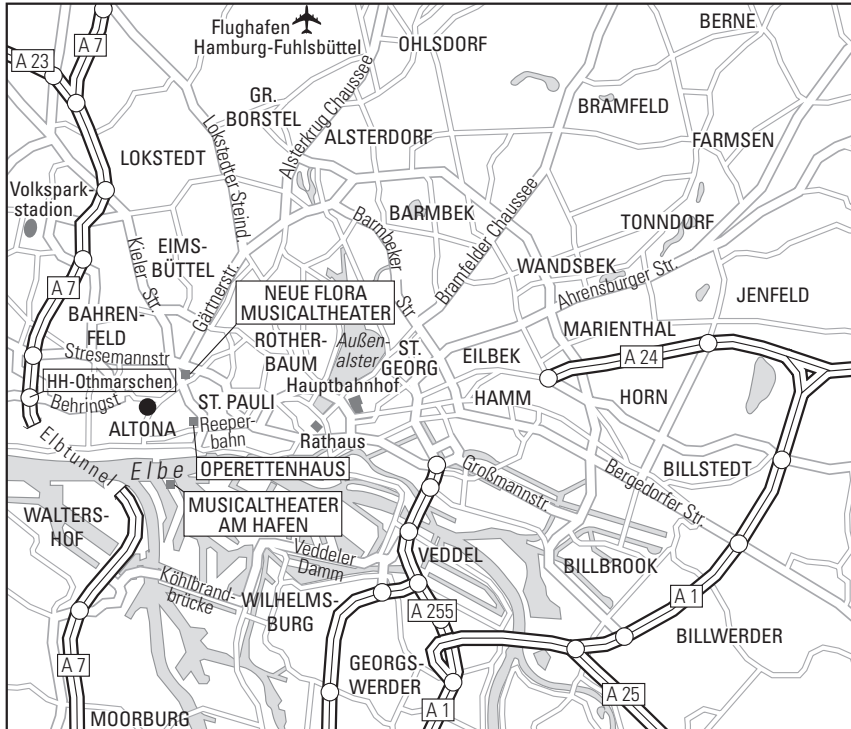

Wir wünschen Ihnen eine gute Anreise

Anreise mit dem Pkw

Von der A7 kommend: Ausfahrt Hamburg Othmarschen abfahren. Bei Gabelung rechts halten, Schildern nach Altona folgen und Waldseestraße nehmen. Weiter auf der Behringstraße (diese geht später über in die Barnersstraße) und dieser bis zum Tunnel folgen. Im Tunnel rechts einordnen und nach dem Tunnel gleich rechts in die Präsident-Krahn-Straße einbiegen. Nach circa 200 Metern befindet sich auf der linken Seite die Einfahrt zu den Parkplätzen des Best Western Raphael Hotel Altona.

Anreise mit öffentlichen Verkehrsmitteln

Vom Hauptbahnhof mit der S1, S3 oder S31 bis zur Station Altona. Ausgang Präsident-Krahn-Straße und gleich links die Straße hoch gehen. Nach 100 Metern finden Sie unser Hotel auf der rechten Seite.

Coming from the motorway A7: exit at Hamburg Othmarschen. Keep right at the fork, follow signs to Altona and take Walderseestraße. Continue on Behringstraße (this will later change to Barnersstraße) and follow it to the tunnel. Get into the right lane in the tunnel and turn right immediately after the tunnel into Präsident-Krahn-Straße. After about 200 m you will find the entrance to the parking lot of the Best Western Raphael Hotel Altona on the left side.

Arrival by public transport

From the main station take the S-Bahn S1, S3 or S31 to Altona station. Take the exit Präsident-Krahn-Straße and immediately turn left up the street. After 100 m you will find our hotel on the right hand side.