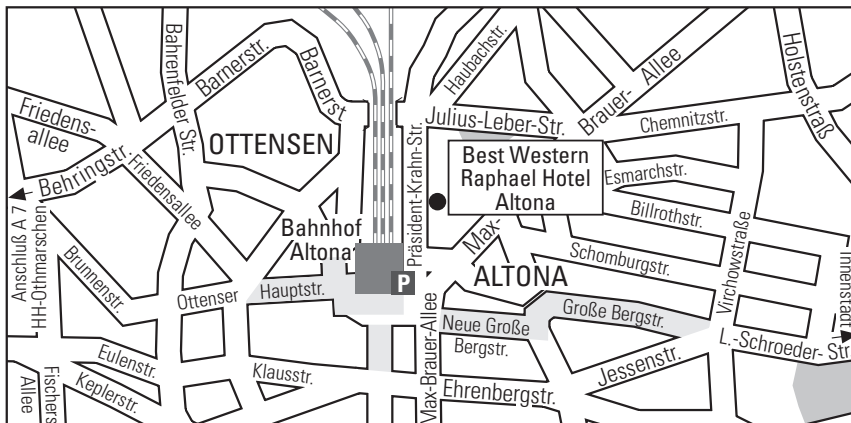

Wir wünschen Ihnen eine gute Anreise

Anreise mit dem Pkw

Von der A7 kommend: Ausfahrt Hamburg Othmarschen abfahren. Bei Gabelung rechts halten, Schildern nach Altona folgen und Waldseestraße nehmen. Weiter auf der Behringstraße (diese geht später über in die Barnersstraße) und dieser bis zum Tunnel folgen. Im Tunnel rechts einordnen und nach dem Tunnel gleich rechts in die Präsident-Krahn-Straße einbiegen. Nach circa 200 Metern befindet sich auf der linken Seite die Einfahrt zu den Parkplätzen des Best Western Raphael Hotel Altona.

Anreise mit öffentlichen Verkehrsmitteln

Vom Hauptbahnhof mit der S1, S3 oder S31 bis zur Station Altona. Ausgang Präsident-Krahn-Straße und gleich links die Straße hoch gehen. Nach 100 Metern finden Sie unser Hotel auf der rechten Seite.

Coming from the motorway A7: exit at Hamburg Othmarschen. Keep right at the fork, follow signs to Altona and take Walderseestraße. Continue on Behringstraße (this will later change to Barnersstraße) and follow it to the tunnel. Get into the right lane in the tunnel and turn right immediately after the tunnel into Präsident-Krahn-Straße. After about 200 m you will find the entrance to the parking lot of the Best Western Raphael Hotel Altona on the left side.

Arrival by public transport

From the main station take the S-Bahn S1, S3 or S31 to Altona station. Take the exit Präsident-Krahn-Straße and immediately turn left up the street. After 100 m you will find our hotel on the right hand side.