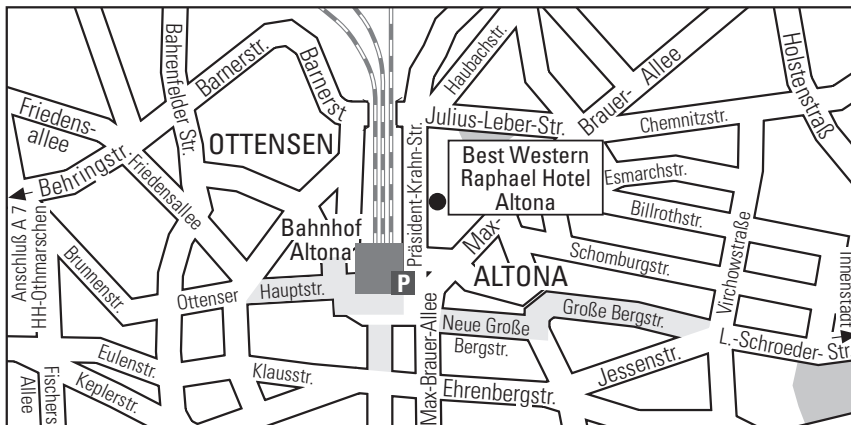

Wir wünschen Ihnen eine gute Anreise

Anreise mit dem Pkw

Von der A7 kommend: Ausfahrt Hamburg Othmarschen abfahren. Bei Gabelung rechts halten, Schildern nach Altona folgen und Waldseestraße nehmen. Weiter auf der Behringstraße (diese geht später über in die Barnersstraße) und dieser bis zum Tunnel folgen. Im Tunnel rechts einordnen und nach dem Tunnel gleich rechts in die Präsident-Krahn-Straße einbiegen. Nach circa 200 Metern befindet sich auf der linken Seite die Einfahrt zu den Parkplätzen des Best Western Raphael Hotel Altona.

Anreise mit öffentlichen Verkehrsmitteln

Vom Hauptbahnhof mit der S1, S3 oder S31 bis zur Station Altona. Ausgang Präsident-Krahn-Straße und gleich links die Straße hoch gehen. Nach 100 Metern finden Sie unser Hotel auf der rechten Seite.

Coming from the motorway A7: exit at Hamburg Othmarschen. Keep right at the fork, follow signs to Altona and take Walderseestraße. Continue on Behringstraße (this will later change to Barnersstraße) and follow it to the tunnel. Get into the right lane in the tunnel and turn right immediately after the tunnel into Präsident-Krahn-Straße. After about 200 m you will find the entrance to the parking lot of the Best Western Raphael Hotel Altona on the left side.

Arrival by public transport

From the main station take the S-Bahn S1, S3 or S31 to Altona station. Take the exit Präsident-Krahn-Straße and immediately turn left up the street. After 100 m you will find our hotel on the right hand side.