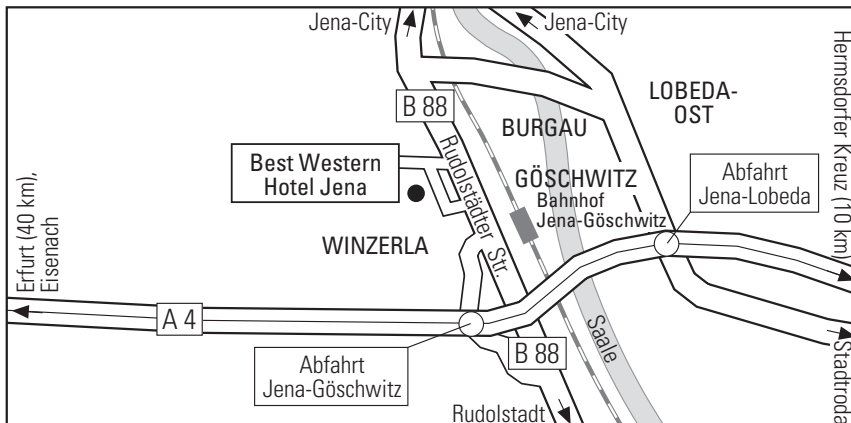

Wir wünschen Ihnen eine gute Anreise

Anreise mit dem Pkw

VON WESTEN: Aus Richtung Frankfurt an der Autobahn A4, Abfahrt Jena - Göschwitz (Nr. 53), links halten, nach ca. 1,5 km auf der linken Seite.
VON OSTEN/SÜDEN/NORDEN: Über das Hermsdorfer Kreuz in Richtung Frankfurt Autobahn A4, Abfahrt Jena - Göschwitz Nr. 53), links halten, nach ca. 1,5 km auf der linken Seite.
VON DER STADTMITTE: Auf der B88 in Richtung Winzerla und Rudolstadt.

Anreise mit öffentlichen Verkehrsmitteln

VOM STADTZENTRUM: Mit der Straßenbahnlinie 2, 3 oder 34 in Richtung Winzerla bis zur Endhaltestelle. Dann bitte der Ausschilderung zum Hotel folgen (ca. 5 min Fußweg).

From the east/south/north: via the Hermsdorfer Kreuz intersection in the direction of Frankfurt motorway A4, exit Jena-Göschwitz (No. 53), keep left, after approx. 1.5 km on the left-hand side.

From the city center: take the B88 towards Winzerla and Rudolstadt.

Arrival by public transport

From the city centre: take tram line 2, 3 or 34 in the direction of Winzerla to the final stop. Then please follow the signs to the hotel (approx. 5 min walk).

Hotel Jena

Rudolstädter Straße 82 · 07745 Jena