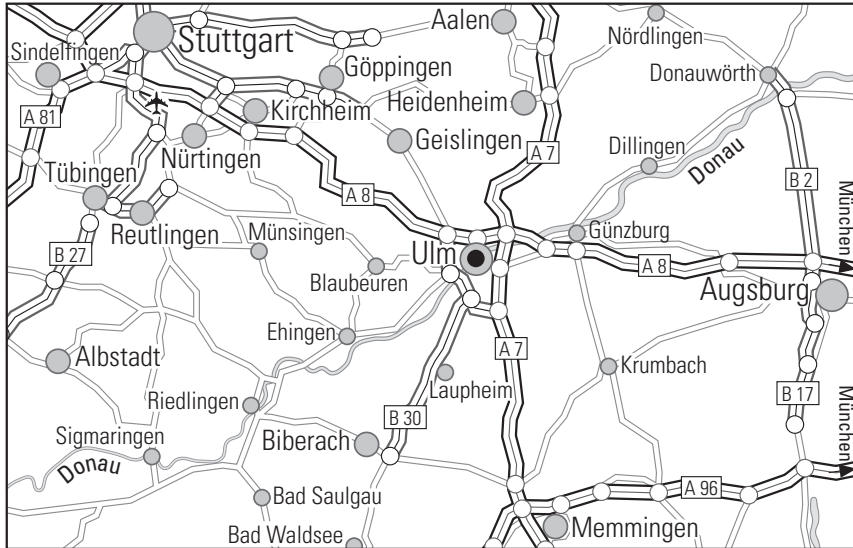

Wir wünschen Ihnen eine gute Anreise

Anreise mit dem Pkw

Autobahn A8 - AUSFAHRT ULM-OST. In Richtung Ulm auf der B19, ca. 5 km geradeaus, an der dritten Ampel links in die Ludwig-Beck-Straße abbiegen, linker Hand befindet sich das Best Western Plus Hotel. In ein Navigationsgerät geben Sie bitte Ludwig-Beck-Straße ein.

Anreise mit öffentlichen Verkehrsmitteln

Mit der Bahn bis Hbf Ulm. Von dort mit der Straßenbahnlinie 1 Richtung Stadion. Am Willy-Brandt-Platz in die Buslinie 4 Richtung Böfingen (Ludwig-Beck-Straße). Bis zur Haltestelle Ludwig-Beck-Straße. Das Best Western Plus Hotel befindet sich direkt gegenüber.

Atrium Hotel

Eberhard-Finckh-Straße 17 · 89075 Ulm
 Telefon +49 (0)731-92710 · info@atrium-ulm.bestwestern.de · www.atrium-ulm.bestwestern.de

We wish you a pleasant journey!

Journey by car

Motorway A8 - exit Ulm-Ost. Drive towards Ulm on the B19 for approx. 5 km, turn left at the third set of traffic lights into Ludwig-Beck-Straße. The Best Western Plus Hotel is on your left. Please enter Ludwig-Beck-Straße into a navigation system.

Arrival by public transport

Take the train to Ulm main station. From there take tram line 1 in the direction of Stadion. At Willy-Brandt-Platz take bus line 4 in the direction of Böfingen (Ludwig-Beck-Straße). Get off at the Ludwig-Beck-Straße stop. The Best Western Plus Hotel is directly opposite.