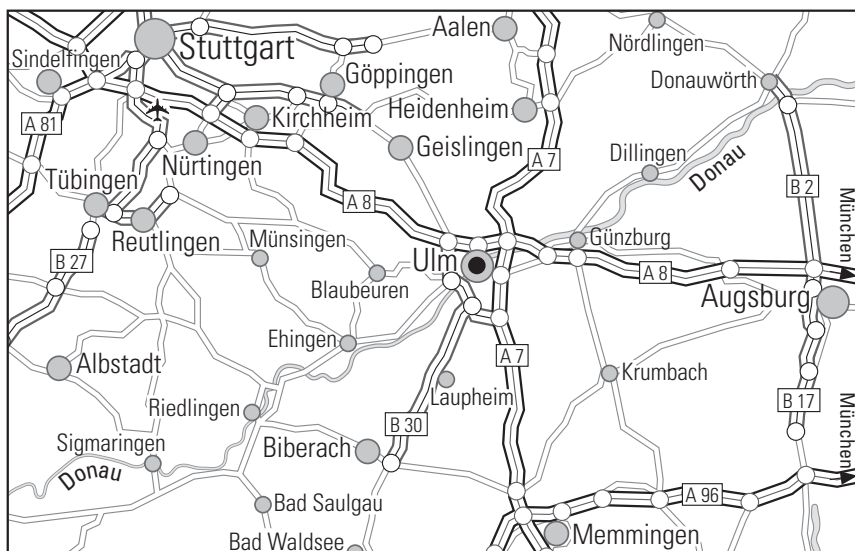

Wir wünschen Ihnen eine gute Anreise

Anreise mit dem Pkw

Autobahn A8 - AUSFAHRT ULM-OST. In Richtung Ulm auf der B19, ca. 5 km geradeaus, an der dritten Ampel links in die Ludwig-Beck-Straße abbiegen, linker Hand befindet sich das Best Western Plus Hotel. In ein Navigationsgerät geben Sie bitte Ludwig-Beck-Straße ein.

Anreise mit öffentlichen Verkehrsmitteln

Mit der Bahn bis Hbf Ulm. Von dort mit der Straßenbahnlinie 1 Richtung Stadion. Am Willy-Brandt-Platz in die Buslinie 4 Richtung Böfingen (Ludwig-Beck-Straße). Bis zur Haltestelle Ludwig-Beck-Straße. Das Best Western Plus Hotel befindet sich direkt gegenüber.

Atrium Hotel

Eberhard-Finckh-Straße 17 · 89075 Ulm
 Telefon +49 (0)731-92710 · info@atrium-ulm.bestwestern.de · www.atrium-ulm.bestwestern.de

We wish you a pleasant journey!

Journey by car

Motorway A8 - exit Ulm-Ost. Drive towards Ulm on the B19 for approx. 5 km, turn left at the third set of traffic lights into Ludwig-Beck-Straße. The Best Western Plus Hotel is on your left. Please enter Ludwig-Beck-Straße into a navigation system.

Arrival by public transport

Take the train to Ulm main station. From there take tram line 1 in the direction of Stadion. At Willy-Brandt-Platz take bus line 4 in the direction of Böfingen (Ludwig-Beck-Straße). Get off at the Ludwig-Beck-Straße stop. The Best Western Plus Hotel is directly opposite.