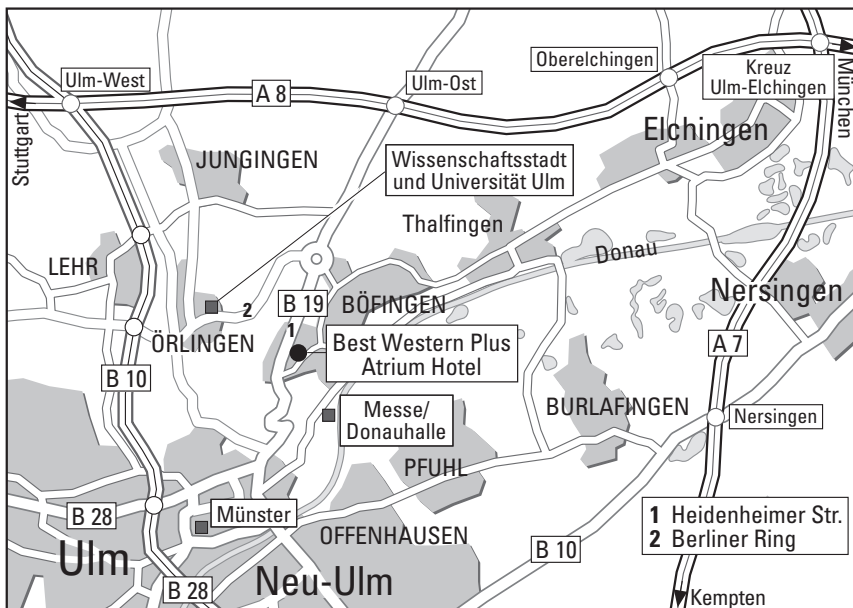

Wir wünschen Ihnen eine gute Anreise

Anreise mit dem Pkw

Autobahn A8 - AUSFAHRT ULM-OST. In Richtung Ulm auf der B19, ca. 5 km geradeaus, an der dritten Ampel links in die Ludwig-Beck-Straße abbiegen, linker Hand befindet sich das Best Western Plus Hotel. In ein Navigationsgerät geben Sie bitte Ludwig-Beck-Straße ein.

Anreise mit öffentlichen Verkehrsmitteln

Mit der Bahn bis Hbf Ulm. Von dort mit der Straßenbahnlinie 1 Richtung Stadion. Am Willy-Brandt-Platz in die Buslinie 4 Richtung Böfingen (Ludwig-Beck-Straße). Bis zur Haltestelle Ludwig-Beck-Straße. Das Best Western Plus Hotel befindet sich direkt gegenüber.

Atrium Hotel

Eberhard-Finckh-Straße 17 · 89075 Ulm
 Telefon +49 (0)731-92710 · info@atrium-ulm.bestwestern.de · www.atrium-ulm.bestwestern.de

We wish you a pleasant journey!

Journey by car

Motorway A8 - exit Ulm-Ost. Drive towards Ulm on the B19 for approx. 5 km, turn left at the third set of traffic lights into Ludwig-Beck-Straße. The Best Western Plus Hotel is on your left. Please enter Ludwig-Beck-Straße into a navigation system.

Arrival by public transport

Take the train to Ulm main station. From there take tram line 1 in the direction of Stadion. At Willy-Brandt-Platz take bus line 4 in the direction of Böfingen (Ludwig-Beck-Straße). Get off at the Ludwig-Beck-Straße stop. The Best Western Plus Hotel is directly opposite.