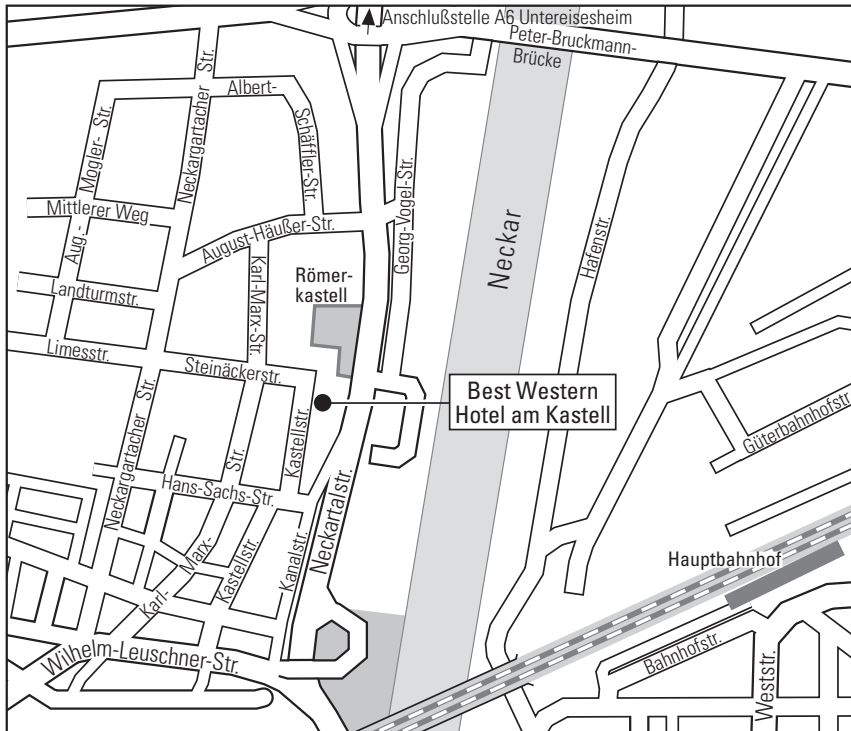

### Anreise mit dem Pkw

Von der A6 kommend Ausfahrt Untereisesheim, dann rechts Richtung Heilbronn. Nach ca. 4 km auf dieser Schnellstraße fahrend sehen Sie unser Hotel auf der rechten Seite. Danach den Best Western Hotelleitschildern folgen.

### Anreise mit öffentlichen Verkehrsmitteln

Vom Hauptbahnhof Heilbronn führen die Bus-Linien 1, 5, 10, 12 und 61 an die Haltestelle Wilhelm-Leuschner-Straße bzw. Neckargartacher Straße, dann sind es nur 3 Fußminuten zum Hotel.

#### **Journey by car**

Coming from the motorway A6, take the Untereisesheim exit, then turn right towards Heilbronn. After approx. 4 km on this expressway you will see our hotel on the right hand side. Then follow the Best Western Hotel signs.

#### **Arrival by public transport**

From Heilbronn main railway station, bus lines 1, 5, 10, 12 and 61 take you to the Wilhelm-Leuschner-Straße or Neckargartacher Straße stop, which is just a 3-minute walk from the hotel.