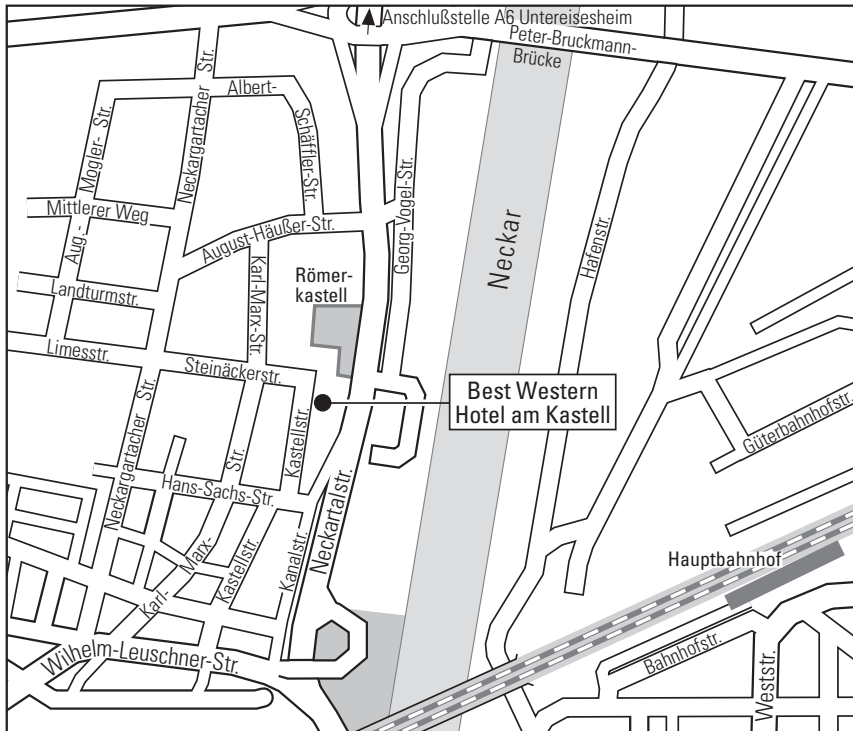

### Anreise mit dem Pkw

Von der A6 kommend Ausfahrt Untereisesheim, dann rechts Richtung Heilbronn. Nach ca. 4 km auf dieser Schnellstraße fahrend sehen Sie unser Hotel auf der rechten Seite. Danach den Best Western Hotelleitschildern folgen.

### Anreise mit öffentlichen Verkehrsmitteln

Vom Hauptbahnhof Heilbronn führen die Bus-Linien 1, 5, 10, 12 und 61 an die Haltestelle Wilhelm-Leuschner-Straße bzw. Neckargartacher Straße, dann sind es nur 3 Fußminuten zum Hotel.

#### **Journey by car**

Coming from the motorway A6, take the Untereisesheim exit, then turn right towards Heilbronn. After approx. 4 km on this expressway you will see our hotel on the right hand side. Then follow the Best Western Hotel signs.

#### **Arrival by public transport**

From Heilbronn main railway station, bus lines 1, 5, 10, 12 and 61 take you to the Wilhelm-Leuschner-Straße or Neckargartacher Straße stop, which is just a 3-minute walk from the hotel.