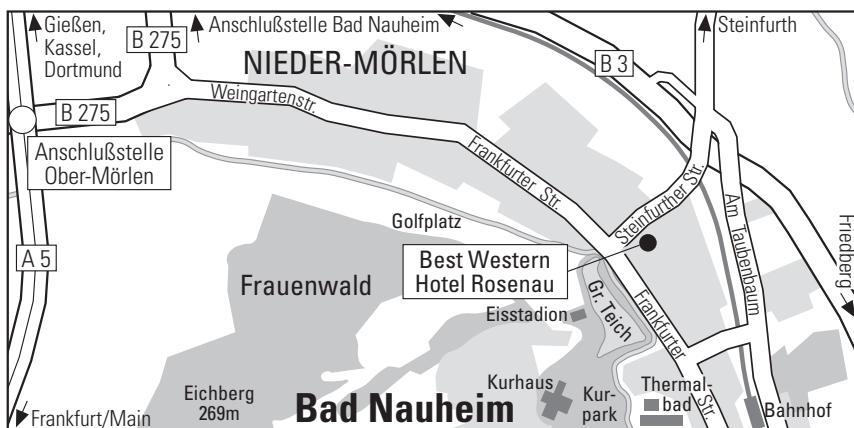

Hinweis: Folgen Sie der Hotelroute im Stadtgebiet -> grüne Beschilderung.

Anreise mit öffentlichen Verkehrsmitteln

Der Bahnhof Bad Nauheim liegt 1,5 km vom Hotel entfernt. Ein Taxistand und die Bushaltestelle befinden sich vor dem Bahnhof. Fahren Sie mit der Linie 11 zur Haltestelle Zahnfabrik Richtung Nieder-Mörlen.

Hotel Rosenau

Steinfurther Straße 1 - 5 · 61231 Bad Nauheim
 Telefon +49 (0)6032 96460 · info@rosenau.bestwestern.de
 www.rosenau.bestwestern.de

We wish you a pleasant journey!

Journey by car

From Dortmund/Kassel: A5 motorway exit Bad Nauheim/Butzbach-Süd, B3 direction Bad Nauheim. After 3 km exit Bad Nauheim-Nord/Steinfurth, next crossing right after Nieder-Mörlen. 800 m straight ahead, the hotel parking lot is on the left side.

From Frankfurt: A5 motorway exit Ober-Mörlen, B275 direction Bad Nauheim, 1st traffic light right to Nieder-Mörlen (Attention: radar control). 3 km straight ahead, before the Shell gas station keep left and turn right. 30 m straight ahead, the hotel car park is on the right side. Note: Follow the hotel route in the city area (green signs).

Arrival by public transport

Bad Nauheim railway station is 1.5 km from the hotel. A taxi stand and the bus stop are in front of the train station. Take line 11 to the stop Zahnfabrik in the direction of Nieder-Mörlen.