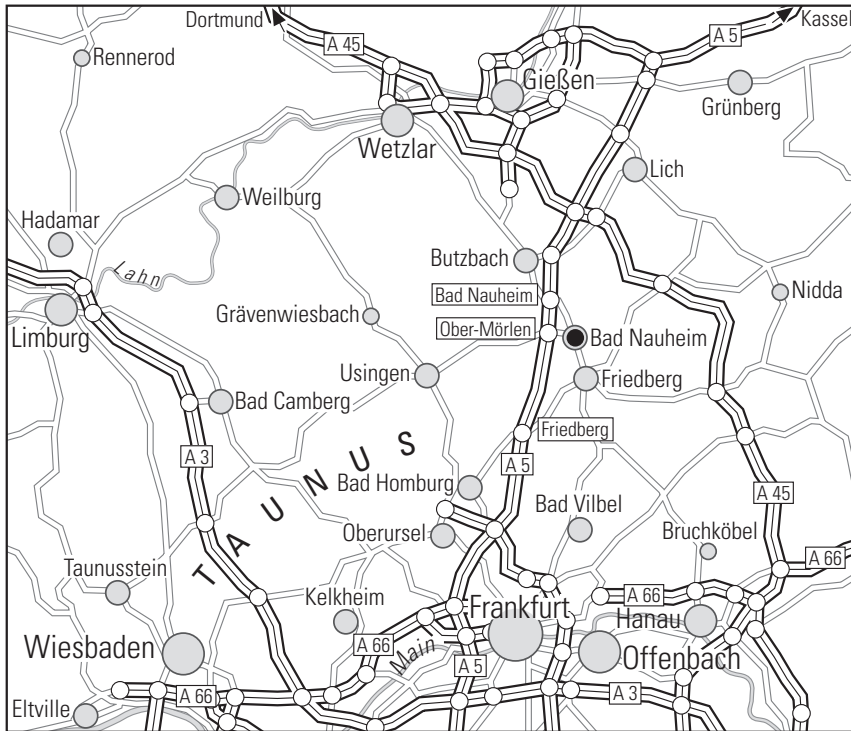

Wir wünschen Ihnen eine gute Anreise

Anreise mit dem Pkw

Von DORTMUND/KASSEL A5: Abfahrt Bad Nauheim/Butzbach-Süd, B3 Richtung Bad Nauheim, nach 3 km Abfahrt Bad Nauheim-Nord/Steinfurth, nächste Kreuzung rechts nach Nieder-Mörlen, 800 m geradeaus, der Hotelparkplatz befindet sich auf der linken Seite.

Von FRANKFURT A5: Abfahrt Ober-Mörlen, B275 Richtung Bad Nauheim, 1. Ampel rechts nach Nieder-Mörlen -> Achtung Radarkontrolle, 3 km geradeaus, vor der Shell-Tankstelle links einordnen und abbiegen, 30 m geradeaus, der Hotelparkplatz befindet sich auf der rechten Seite.

Hinweis: Folgen Sie der Hotelroute im Stadtgebiet -> grüne Beschilderung.

Anreise mit öffentlichen Verkehrsmitteln

Der Bahnhof Bad Nauheim liegt 1,5 km vom Hotel entfernt. Ein Taxistand und die Bushaltestelle befinden sich vor dem Bahnhof. Fahren Sie mit der Linie 11 zur Haltestelle Zahnfabrik Richtung Nieder-Mörlen.

From Frankfurt: A5 motorway exit Ober-Mörlen, B275 direction Bad Nauheim, 1st traffic light right to Nieder-Mörlen (Attention: radar control). 3 km straight ahead, before the Shell gas station keep left and turn right. 30 m straight ahead, the hotel car park is on the right side. Note: Follow the hotel route in the city area (green signs).