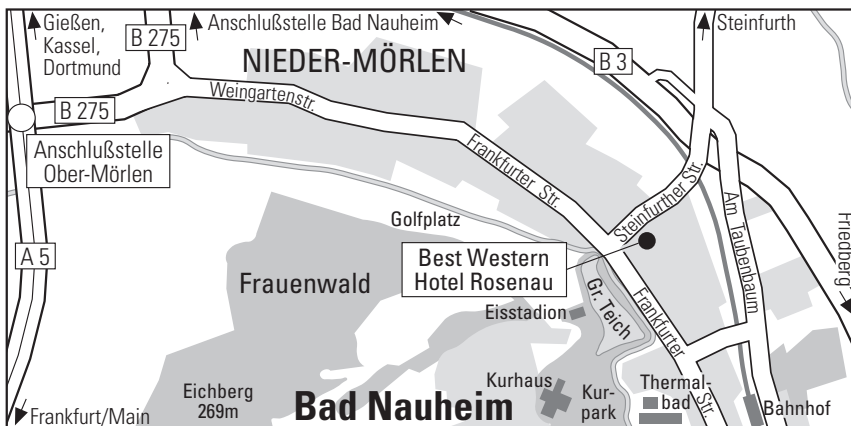

Wir wünschen Ihnen eine gute Anreise

Anreise mit dem Pkw

Von DORTMUND/KASSEL A5: Abfahrt Bad Nauheim/Butzbach-Süd, B3 Richtung Bad Nauheim, nach 3 km Abfahrt Bad Nauheim-Nord/Steinfurth, nächste Kreuzung rechts nach Nieder-Mörlen, 800 m geradeaus, der Hotelparkplatz befindet sich auf der linken Seite.

Hinweis: Folgen Sie der Hotelroute im Stadtgebiet -> grüne Beschilderung.

Anreise mit öffentlichen Verkehrsmitteln

Der Bahnhof Bad Nauheim liegt 1,5 km vom Hotel entfernt. Ein Taxistand und die Bushaltestelle befinden sich vor dem Bahnhof. Fahren Sie mit der Linie 11 zur Haltestelle Zahnfabrik Richtung Nieder-Mörlen.

From Frankfurt: A5 motorway exit Ober-Mörlen, B275 direction Bad Nauheim, 1st traffic light right to Nieder-Mörlen (Attention: radar control). 3 km straight ahead, before the Shell gas station keep left and turn right. 30 m straight ahead, the hotel car park is on the right side. Note: Follow the hotel route in the city area (green signs).

Arrival by public transport

Bad Nauheim railway station is 1.5 km from the hotel. A taxi stand and the bus stop are in front of the train station. Take line 11 to the stop Zahnfabrik in the direction of Nieder-Mörlen.