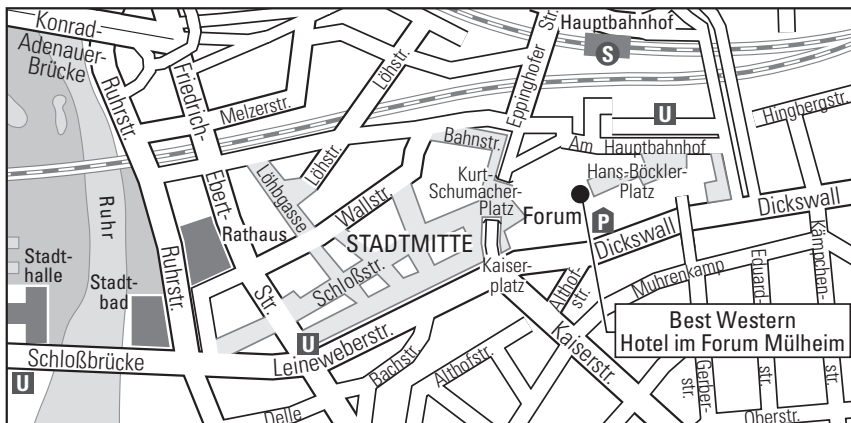

Wir wünschen Ihnen eine gute Anreise

Anreise mit dem Pkw

Aus nördlicher Richtung führt die A40 nach Mülheim, von Süden kommend erreichen Sie uns über die A3 bzw. A52. Ab Ortseingang Mülheim orientieren Sie sich bitte an der Ausschilderung MH-Zentrum oder Forum City Mülheim. Gebührenpflichtige Parkplätze stehen Ihnen in der Tiefgarage des Forum City Mülheim zur Verfügung, die Sie über den Dickswall erreichen. Angabe für das Navigationsystem: 45468 Mülheim an der Ruhr, am Hauptbahnhof 8.

Anreise mit öffentlichen Verkehrsmitteln

Vom Düsseldorf Airport direkt via S1 oder RE1 bis Hauptbahnhof Mülheim.

Hotel im Forum Mülheim

Hans-Böckler-Platz 19 · 45468 Mülheim a.d. Ruhr
 Telefon +49 (0)208 308630 · info@forum.bestwestern.de · www.forum.bestwestern.de

We wish you a pleasant journey!

Journey by car

From the north the motorway A40 leads to Mülheim, from the south you can reach us via the A3 or A52. After entering Mülheim, please follow the signs for MH-Zentrum or Forum City Mülheim. Parking spaces subject to charges are available in the underground car park of Forum City Mülheim, which you can reach via Dickswall. Information for the navigation system: 45468 Mülheim an der Ruhr, at main station 8.

Arrival by public transport

From Düsseldorf Airport directly via S1 or RE1 to Mülheim main station.

Hotel im Forum Mülheim

Hans-Böckler-Platz 19 · 45468 Mülheim a.d. Ruhr
 Telephone +49 (0)208 308630 · info@forum.bestwestern.de · www.forum.bestwestern.de