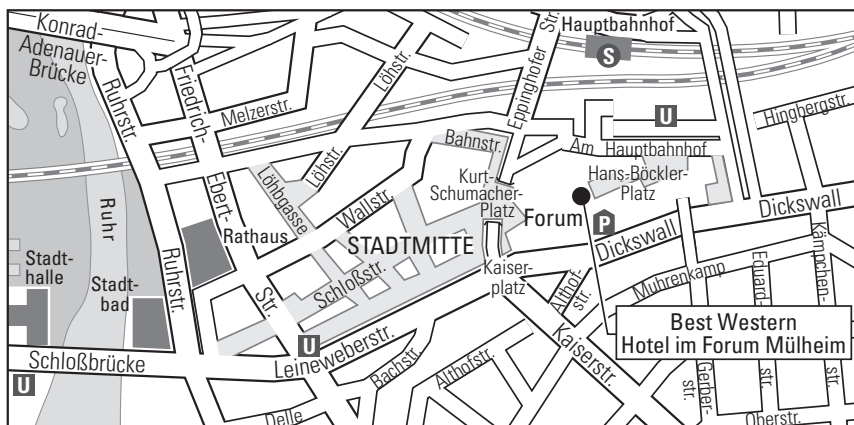

Wir wünschen Ihnen eine gute Anreise

Anreise mit dem Pkw

Aus nördlicher Richtung führt die A40 nach Mülheim, von Süden kommend erreichen Sie uns über die A3 bzw. A52. Ab Ortseingang Mülheim orientieren Sie sich bitte an der Ausschilderung MH-Zentrum oder Forum City Mülheim. Gebührenpflichtige Parkplätze stehen Ihnen in der Tiefgarage des Forum City Mülheim zur Verfügung, die Sie über den Dickswall erreichen. Angabe für das Navigationsystem: 45468 Mülheim an der Ruhr, am Hauptbahnhof 8.

Anreise mit öffentlichen Verkehrsmitteln

Vom Düsseldorf Airport direkt via S1 oder RE1 bis Hauptbahnhof Mülheim.

Hotel im Forum Mülheim

Hans-Böckler-Platz 19 · 45468 Mülheim a.d. Ruhr
 Telefon +49 (0)208 308630 · info@forum.bestwestern.de · www.forum.bestwestern.de

We wish you a pleasant journey!

Journey by car

From the north the motorway A40 leads to Mülheim, from the south you can reach us via the A3 or A52. After entering Mülheim, please follow the signs for MH-Zentrum or Forum City Mülheim. Parking spaces subject to charges are available in the underground car park of Forum City Mülheim, which you can reach via Dickswall. Information for the navigation system: 45468 Mülheim an der Ruhr, at main station 8.

Arrival by public transport

From Düsseldorf Airport directly via S1 or RE1 to Mülheim main station.

Hotel im Forum Mülheim

Hans-Böckler-Platz 19 · 45468 Mülheim a.d. Ruhr
 Telephone +49 (0)208 308630 · info@forum.bestwestern.de · www.forum.bestwestern.de