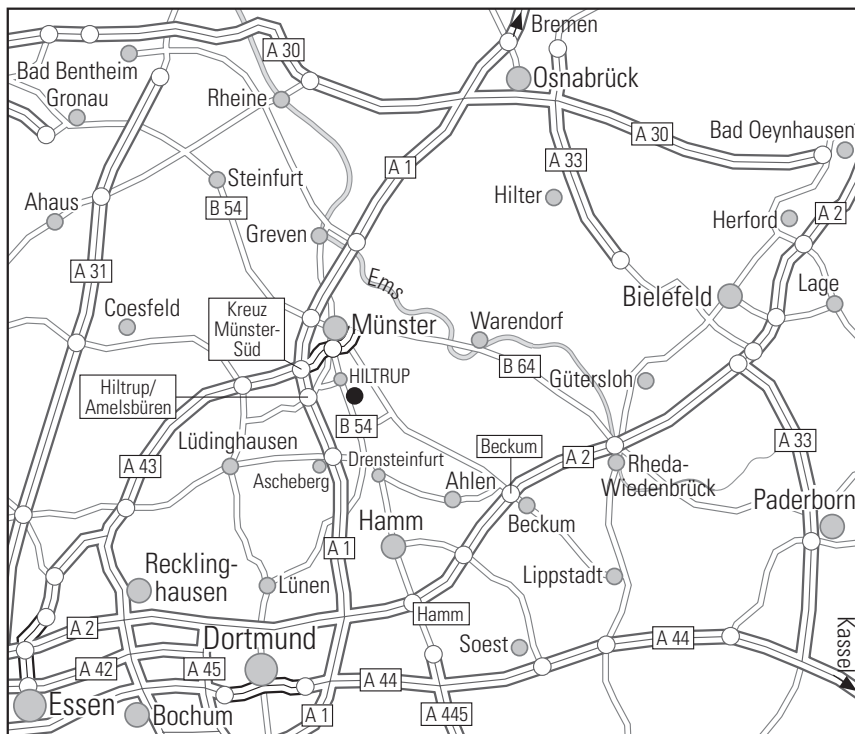

We wish you a pleasant journey!

Journey by car

From direction Hamburg, Bremen, Osnabrück take the A1 motorway to the exit „Hiltrup/Amelsbüren“ (No. 79a) and then in the direction of Hiltrup. Via the L884 (Kopenhagener Strasse), continue on the L885 (Amelsbürener Strasse) at the roundabout turn right towards Hiltrup, in the direction of Hansestrasse (K11), continue to the intersection onto the Westfalenstrasse (B54), turn right towards Hamm, Werne and after the 2nd canal bridge turn left to the Best Western Premier Seehotel Krautkrämer.

From direction Frankfurt, Dortmund take the A1 motorway until exit Ascheberg. Turn left onto the B58 in the direction of Ahlen, Drensteinfurt. After approx. 3.7 km at the intersection, turn left to the B54 in the direction of Münster, Rinkerode. After 9.7 km turn right to the Best Western Premier Seehotel Krautkrämer.

From direction Recklinghausen, Wuppertal drive on the A43 motorway direction Münster. Shortly before the end of the motorway turn right towards Bielefeld. At the first exit turn right onto the B54 in the direction of Hamm, Werne, Hiltrup. Drive through OT Hiltrup, after the 2nd canal bridge turn left to the Best Western Premier Seehotel Krautkrämer.

We wish you a safe journey and look forward to seeing you!

Seehotel Krautkrämer

Zum Hiltruper See 173 · 48165 Münster-Hiltrup

Telephone +49 (0)2501 8050 · info@krautkraemer.bestwestern.de · www.krautkraemer.bestwestern.de