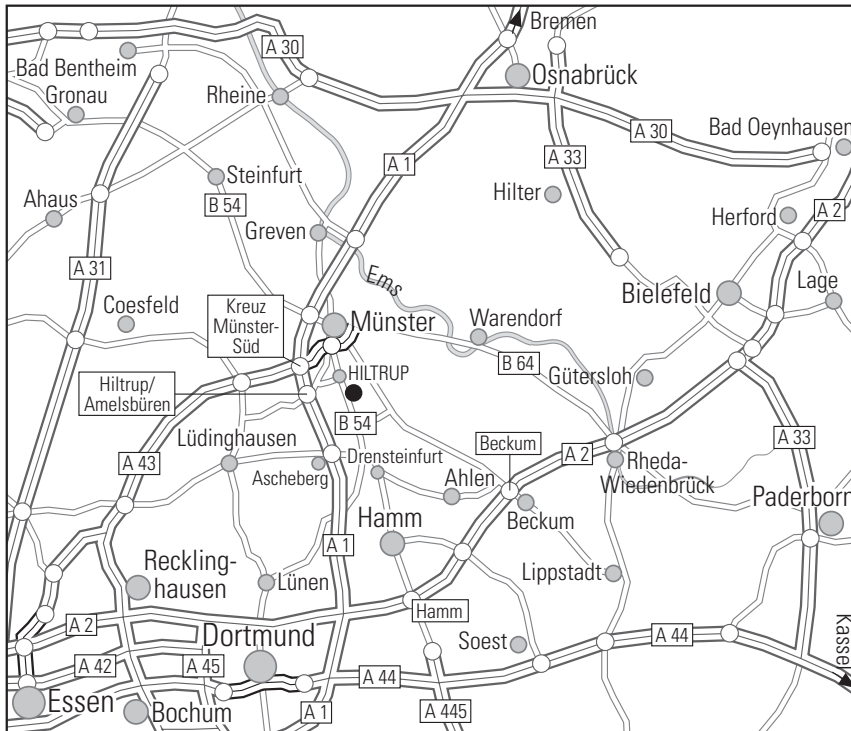

Wir wünschen Ihnen eine gute Anreise

Anreise mit dem Pkw

AUS RICHTUNG HAMBURG, BREMEN, OSNABRÜCK fahren Sie auf die A1 bis zur Ausfahrt „Hiltrup / Amelsbüren“ (Nr. 79a) und anschließend in Richtung Hiltrup. Über die L884 (Kopenhagener Strasse), weiter über die L885 (Amelsbürener Strasse) am Kreisell rechts Richtung Hiltrup abbiegen, in Richtung Hansestrasse (K11), weiter zur Kreuzung auf die Westfalenstrasse (B54), dort rechts in Richtung Hamm, Werne abbiegen und nach der 2. Kanalbrücke links zum Best Western Premier Seehotel Krautkrämer abbiegen.

AUS RICHTUNG FRANKFURT, DORTMUND fahren Sie auf der A1 bis Abfahrt Ascheberg. Dort links auf die B58 Richtung Ahlen, Drensteinfurt. Nach ca. 3,7 km an der Kreuzung links zur B54 Richtung Münster, Rinkerode. Nach 9,7 km rechts zum Best Western Premier Seehotel Krautkrämer abbiegen.

From direction Frankfurt, Dortmund take the A1 motorway until exit Ascheberg. Turn left onto the B58 in the direction of Ahlen, Drensteinfurt. After approx. 3.7 km at the intersection, turn left to the B54 in the direction of Münster, Rinkerode. After 9.7 km turn right to the Best Western Premier Seehotel Krautkrämer.

From direction Recklinghausen, Wuppertal drive on the A43 motorway direction Münster. Shortly before the end of the motorway turn right towards Bielefeld. At the first exit turn right onto the B54 in the direction of Hamm, Werne, Hiltrup. Drive through OT Hiltrup, after the 2nd canal bridge turn left to the Best Western Premier Seehotel Krautkrämer.