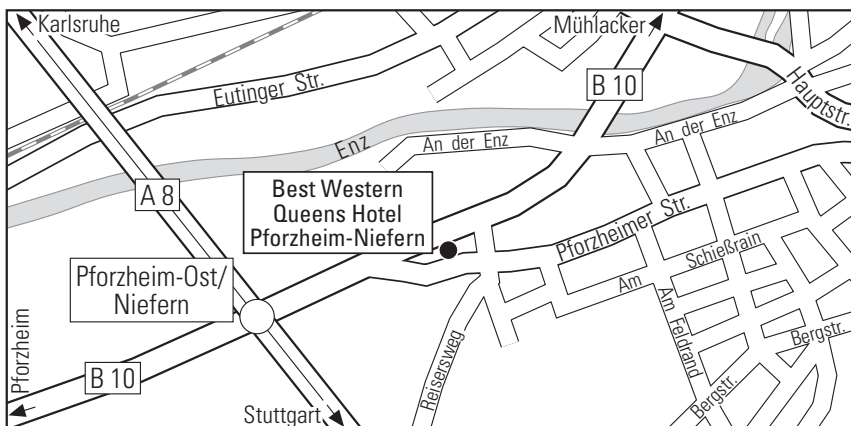

Wir wünschen Ihnen eine gute Anreise

Anreise mit dem Pkw

Autobahn A8: Ausfahrt Pforzheim-Ost, an der Ausfahrt (Ampel) nach links abbiegen Richtung Vaihingen, Mühlacker, Niefern. Dann nach 150 m die erste Straße rechts.

!WICHTIG: Bitte geben Sie als Zielort NIEFERN in Ihr Navigationssystem ein. Oder PLZ 75223!

Anreise mit öffentlichen Verkehrsmitteln

6 km vom Hauptbahnhof Pforzheim. Mit dem Bus: Abfahrt Busbahnhof Süd, Bus Richtung Wurtemberg, nach der Haltestelle Pforzheimer Straße/Reisersweg in Niefern fragen. Haltestelle direkt vor dem Hotel.

Journey by car

Motorway A8: exit Pforzheim-Ost, at the exit (traffic light) turn left towards Vaihingen, Mühlacker, Niefern. After 150 m take the first street right. **IMPORTANT:** Please enter Niefern as destination in your navigation system. Or postal code 75223 !

Arrival by public transport

To Essen main railway station, continue with the SB19 express bus to the Post Office stop. You can also take the bus to Wuppertal Hauptbahnhof, then the low-floor bus 649 to the stop Postamt. Then go downhill into Poststraße and turn right into 2nd street into Günther-Weisenborn-Straße.