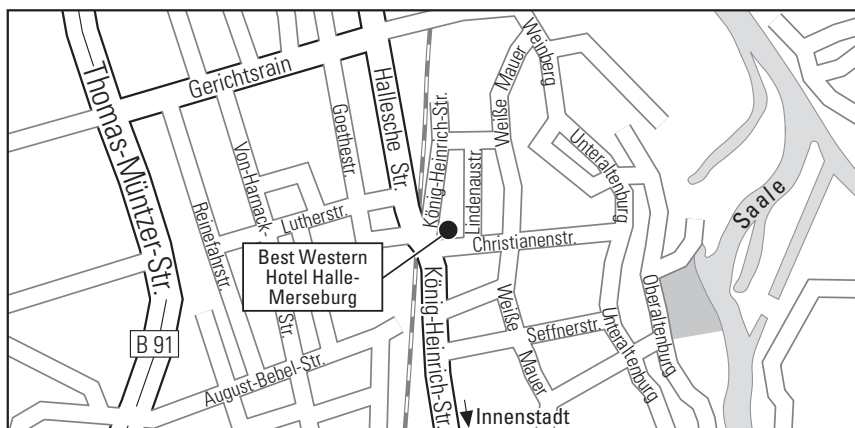

Wir wünschen Ihnen eine gute Anreise

Anreise mit dem Pkw

Von der A9 BERLIN: Ausfahrt Leipzig-West B181/Merseburger Straße in Richtung Merseburg/Günthersdorf einfädeln und weiter auf der B181 nach Merseburg. In Merseburg in die Weißenfelder Straße rechts abbiegen im Kreisverkehr die erste Ausfahrt in die König-Heinrich-Straße nehmen und am Ende der Straße vor der Kurve rechts in die Christinannenstraße abbiegen.

Anreise mit öffentlichen Verkehrsmitteln

Das Best Western Hotel Halle-Merseburg liegt ca. 500 m vom Merseburger Hauptbahnhof und ca. 800 m vom Stadtzentrum entfernt. Nächste Bus- und Straßenbahnhaltestelle (Lindenstraße) in ca. 200 m Entfernung. Nächster internationaler Flughafen ist Halle/Leipzig in ca. 35 km Entfernung.

From the motorway A9 Berlin: exit Leipzig-West B181/Merseburger Straße in the direction of Merseburg/Günthersdorf and continue on the B181 to Merseburg. In Merseburg, turn right into Weißenfelser Straße. At the roundabout, take the first exit into König-Heinrich-Straße and turn right into Christianenstraße at the end of the street before the bend.

Arrival by public transport

The Best Western Hotel Halle-Merseburg is located approx. 500 m from Merseburg Central Station and approx. 800 m from the city centre. The nearest bus and tram stop (Lindenstraße) is approx. 200 m away. The nearest international airport is Halle/Leipzig, approx. 35 km away.