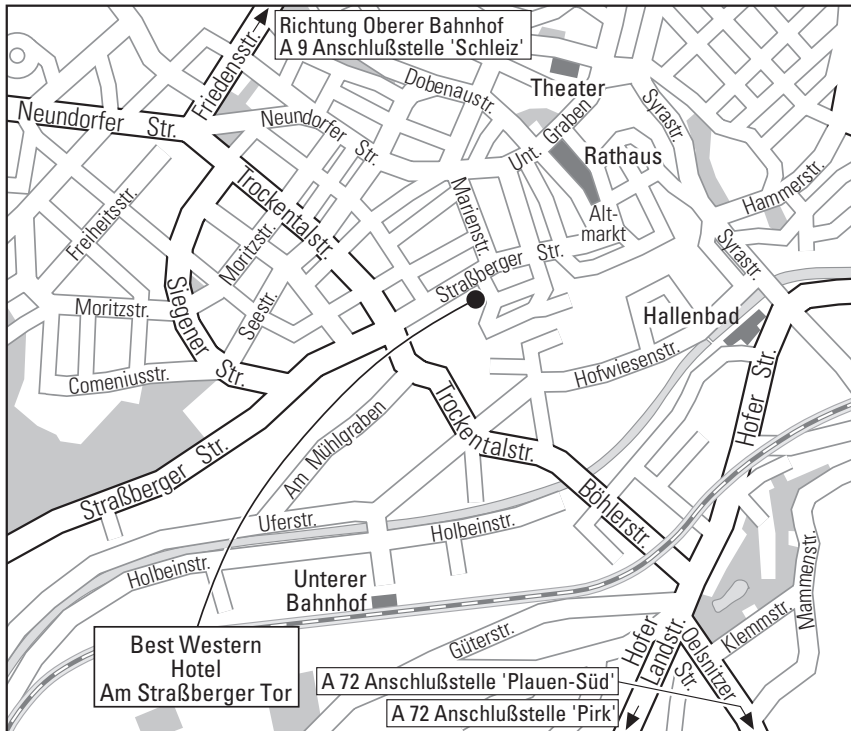

We wish you a pleasant journey!