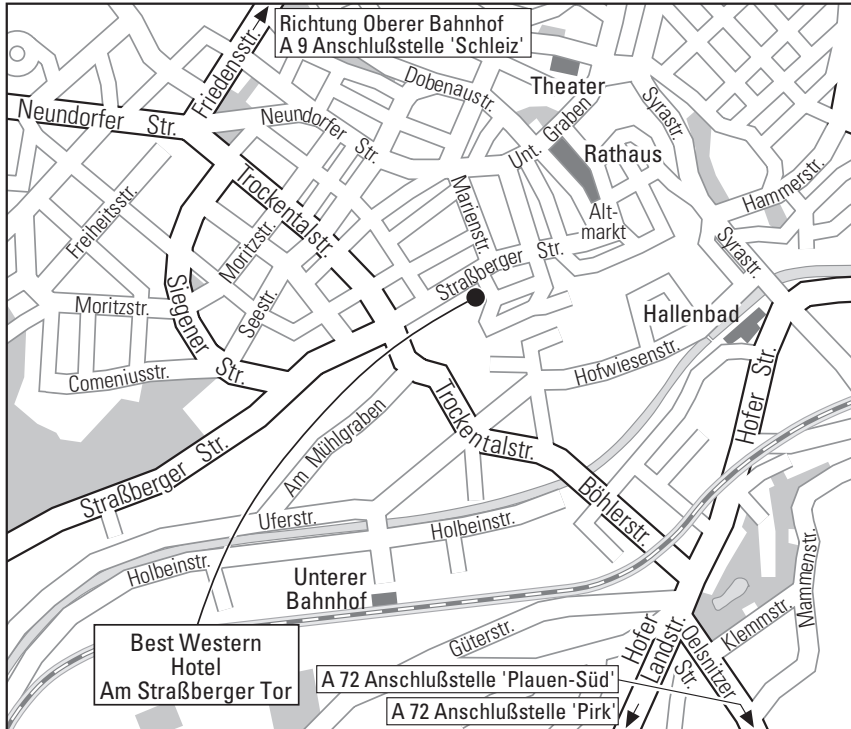

Wir wünschen Ihnen eine gute Anreise

Anreise mit dem Pkw

Über A72: An der Abfahrt Plauen-Süd (6) folgen Sie der B92 (Oelsnitzer Straße) bzw. an der Abfahrt Pirk (5) der B 173 (Hofer Landstraße) in Richtung Plauen-Zentrum. In Plauen an der ersten Ampelkreuzung links Richtung Greiz/Schleiz einordnen und der Böhlerstraße/Trockentalstraße folgen. Nach dem Media Markt, an der Ampelkreuzung Straßberger Straße, rechts in Richtung Zentrum abbiegen.

Über A9: An der Abfahrt Schleiz (28) der Beschilderung Plauen folgen. In Plauen orientieren Sie sich entlang der B 92 in Richtung Hof. Die Ampelkreuzung Trockentalstraße/Straßberger Straße geradeaus in Richtung Zentrum überqueren. Sie erreichen unser Hotel und die Einfahrt zur Tiefgarage nach ca. 100 m. Über das Hotelleitsystem bzw. das Parkleitsystem „Straßberger Tor“ ist unser Haus leicht zu finden.

Via motorway A72: at exit Plauen-Süd (6) follow the B92 (Oelsnitzer Straße) or at exit Pirk (5) follow the B 173 (Hofer Landstraße) in the direction of Plauen-Zentrum. In Plauen, take the left lane at the first set of traffic lights towards Greiz/Schleiz and follow Böhlerstraße/Trockentalstraße. After Media Markt, turn right at the traffic lights at Straßberger Straße in the direction of Zentrum. Via motorway A9: at Schleiz exit (28) follow the signs to Plauen. In Plauen, follow the B92 in the direction of Hof. Cross the traffic lights at the intersection Trockentalstraße/Straßberger Straße straight ahead in the direction of the city centre. You will reach our hotel and the entrance to the underground car park after approx. 100 m. Our hotel is easy to find via the hotel guidance system or the Straßberger Tor parking guidance system.

Arrival by public transport

Regional airport Hof-Plauen: 30 km, airports Leipzig and Dresden: approx. 150 km, from IC/ICE station Plauen approx. 2 km, tram and bus connections to the hotel.

Hotel Am Straßberger Tor