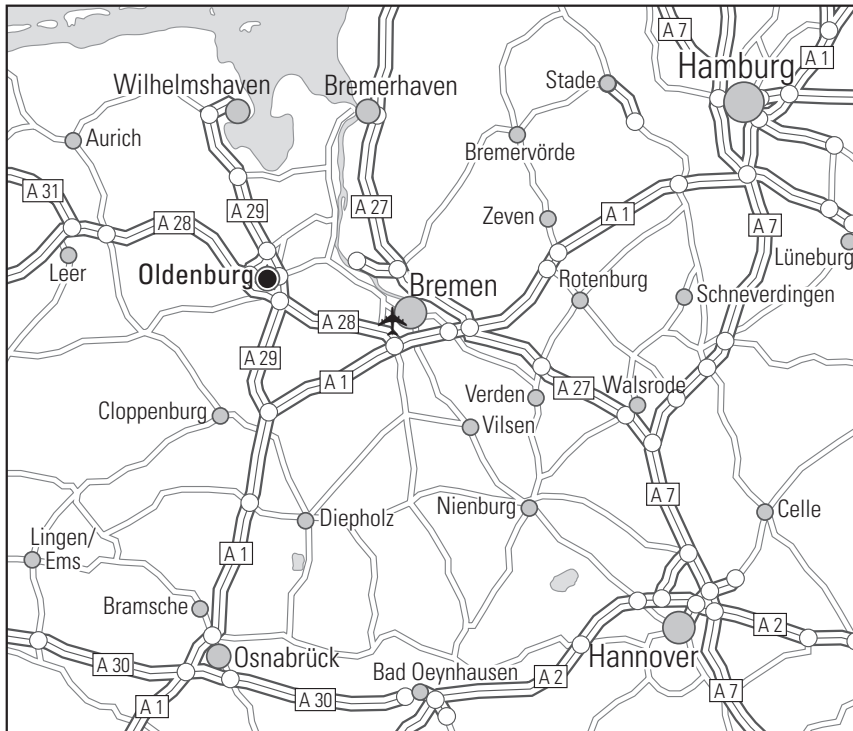

Wir wünschen Ihnen eine gute Anreise

Anreise mit dem Pkw

Aus Richtung EMDEN/LEER von der A28 am Autokreuz Oldenburg-West Richtung Wilhelmshaven auf die A293 wechseln. Erste Abfahrt Bürgerfelde Richtung Stadtmitte. Nach ca. 900 m rechts in den Melkbrink abbiegen. Nach ca. 400 m links liegt unser Hotel.

Aus Richtung BREMEN kommend (A28) Abfahrt Bürgerfelde und weiter wie oben.

Anreise mit öffentlichen Verkehrsmitteln

Vom ZOB (Zentraler Oldenburger Busbahnhof) die Linie 302, 303 oder 322 nehmen. Haltestelle Melkbrink aussteigen. Zu Fuß ca. 400 m im Melkbrink auf der linken Seite liegt unser Hotel.

Hotel Heide

Melkbrink 47 - 52 · 26121 Oldenburg

Telefon +49 (0)441 8040 · info@hotel-heide.bestwestern.de · www.hotel-heide.bestwestern.de

We wish you a pleasant journey!

Journey by car

Coming from Emden/Leer, change from motorway A28 at the Oldenburg-West junction to the A293 towards Wilhelmshaven. Take the first exit Bürgerfelde direction Stadtmittte. After approx. 900 m turn right into Melkbrink. After approx. 400 m you will see our hotel on the left.
Coming from direction Bremen (motorway A28) exit Bürgerfelde and continue as above.

Arrival by public transport

From the ZOB (Central Oldenburg Bus Station) take line 302, 313 or 329. Get off at the Melkbrink stop. On foot approx. 400 m in Melkbrink on the left side you will find our hotel.