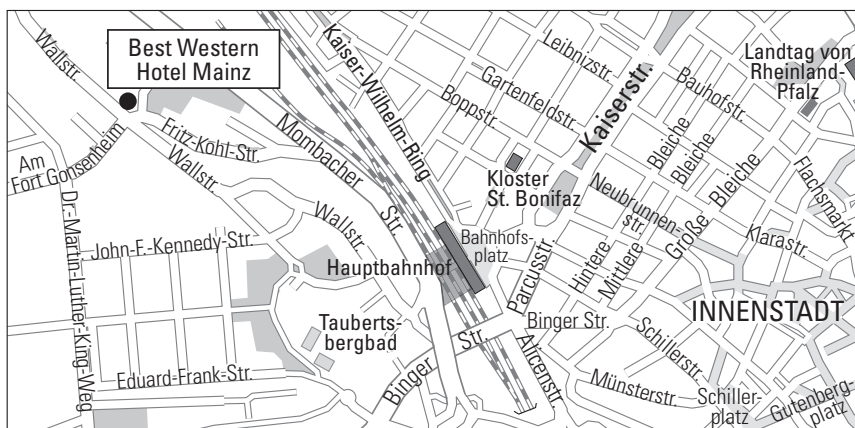

Anreise mit öffentlichen Verkehrsmitteln

Von Frankfurt Hbf oder Frankfurt Flughafen nehmen Sie die S8 Richtung Wiesbaden Hbf. Vom Hbf nehmen Sie die Buslinien 64 (Budenheim/Bahnhof), 65 (Hartenberg/Ketteler-Kolleg) oder 45 (Wiesbaden/John.-F.-Kennedy-Str.) Steigen Sie bei Linie 64 und 65 am Südwestrundfunk aus und bei Linie 45 am Gonsheimer Tor aus.