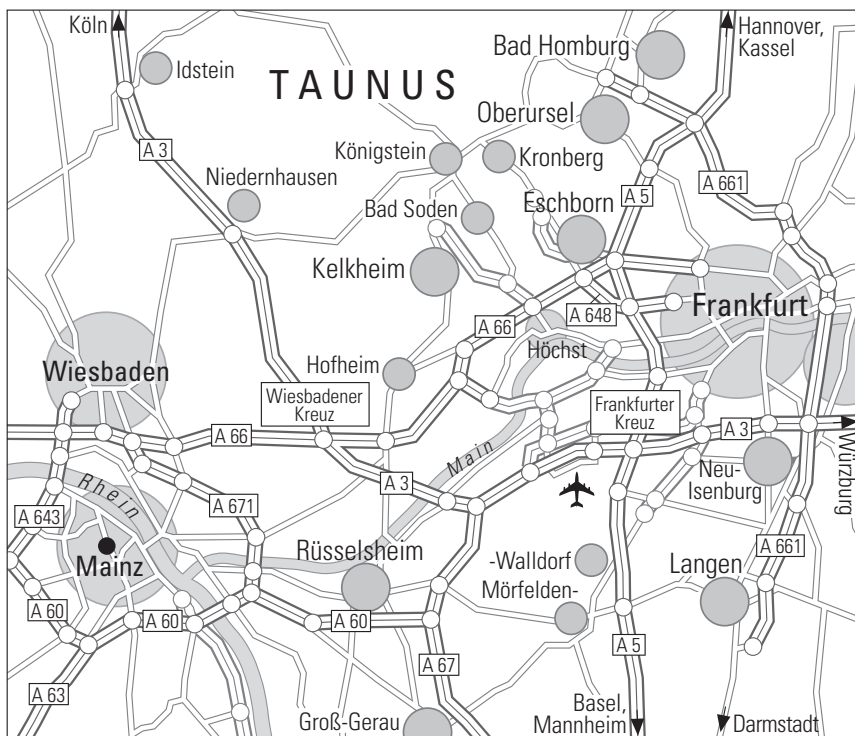

## Wir wünschen Ihnen eine gute Anreise

### Anreise mit dem Pkw

Wenn Sie von der A66 kommen, nehmen Sie die Ausfahrt zur A643. Bitte die Ausfahrt 4 Mainz-Mombach Richtung Mainz-Innenstadt/Budenheim nehmen. Danach auf die Rheinallee/K17. Links halten Richtung SWR. Rechts abbiegen auf die Wallstraße. Das Hotel befindet sich links. Wenn Sie von der A60 kommen, fahren Sie weiter bis Autobahn-Dreieck Mainz Richtung Darmstadt. Nehmen Sie die Ausfahrt Mainz-Finthen und folgen Sie dem Schild Saarstraße/Innenstadt, bis Sie den Kreisverkehr am Europaplatz mit der 2. Ausfahrt passieren. Fahren Sie weiter geradeaus und halten Sie sich rechts. An der nächsten Kreuzung biegen Sie links ab. Am Ende der Dr. Martin-Luther-King-Str. biegen Sie rechts ab. Sie sehen das Hotel halblinks vor sich.

**We wish you a pleasant journey!**

**Journey by car**

If you are coming from the A66 motorway, take the exit to the A643 motorway. Please take exit 4 Mainz-Mombach towards Mainz-Innenstadt/Budenheim. Then take the Rheinallee/K17. Keep left towards SWR. Turn right into Wallstraße. The hotel is on the left.

If you are coming from the A60 motorway, continue to the Mainz junction in the direction of Darmstadt. Take the exit Mainz-Finthen and follow the sign Saarstraße/Innenstadt until you pass the roundabout at Europaplatz with the 2nd exit. Continue straight ahead and keep to the right. Turn left at the next intersection. At the end of Dr.Martin-Luther-King-Str. turn right. You will see the hotel half left in front of you.