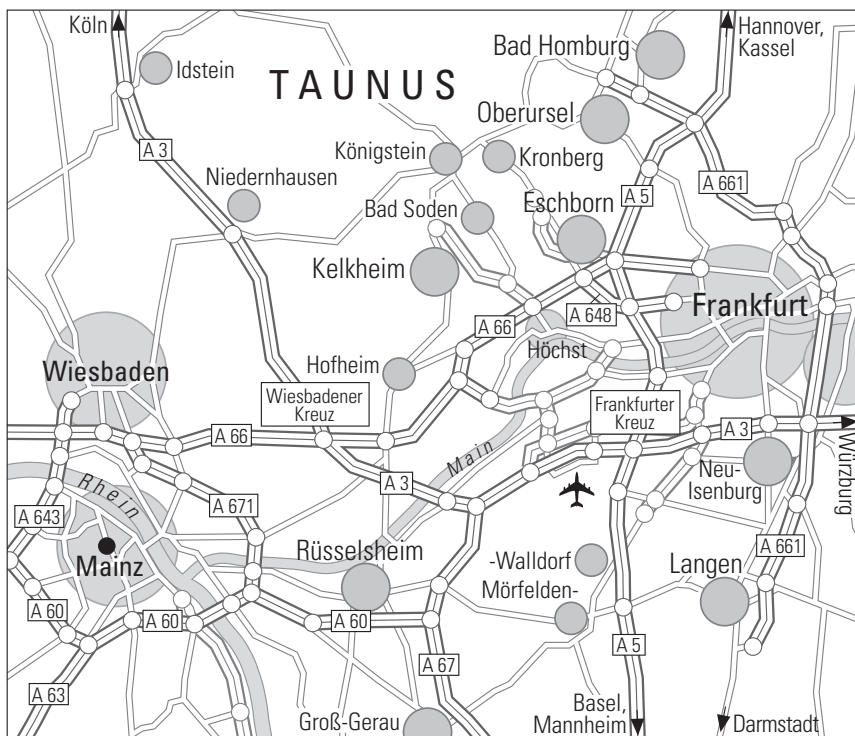

### Anreise mit dem Pkw

Wenn Sie von der A66 kommen, nehmen Sie die Ausfahrt zur A643. Bitte die Ausfahrt 4 Mainz-Mombach Richtung Mainz-Innenstadt/Budenheim nehmen. Danach auf die Rheinallee/K17. Links halten Richtung SWR. Rechts abbiegen auf die Wallstraße. Das Hotel befindet sich links. Wenn Sie von der A60 kommen, fahren Sie weiter bis Autobahn-Dreieck Mainz Richtung Darmstadt. Nehmen Sie die Ausfahrt Mainz-Finthen und folgen Sie dem Schild Saarstraße/Innenstadt, bis Sie den Kreisverkehr am Europaplatz mit der 2. Ausfahrt passieren. Fahren Sie weiter geradeaus und halten Sie sich rechts. An der nächsten Kreuzung biegen Sie links ab. Am Ende der Dr. Martin-Luther-King-Str. biegen Sie rechts ab. Sie sehen das Hotel halblinks vor sich.

### Anreise mit öffentlichen Verkehrsmitteln

Von Frankfurt Hbf oder Frankfurt Flughafen nehmen Sie die S8 Richtung Wiesbaden Hbf. Vom Hbf nehmen Sie die Buslinien 64 (Budenheim/Bahnhof), 65 (Hartenberg/Ketteler-Kolleg) oder 45 (Wiesbaden/John.-F.-Kennedy-Str.) Steigen Sie bei Linie 64 und 65 am Südwestrundfunk aus und bei Linie 45 am Gonsheimer Tor aus.

**We wish you a pleasant journey!**

**Journey by car**

If you are coming from the A66 motorway, take the exit to the A643 motorway. Please take exit 4 Mainz-Mombach towards Mainz-Innenstadt/Budenheim. Then take the Rheinallee/K17. Keep left towards SWR. Turn right into Wallstraße. The hotel is on the left.

If you are coming from the A60 motorway, continue to the Mainz junction in the direction of Darmstadt. Take the exit Mainz-Finthen and follow the sign Saarstraße/Innenstadt until you pass the roundabout at Europaplatz with the 2nd exit. Continue straight ahead and keep to the right. Turn left at the next intersection. At the end of Dr.Martin-Luther-King-Str. turn right. You will see the hotel half left in front of you.