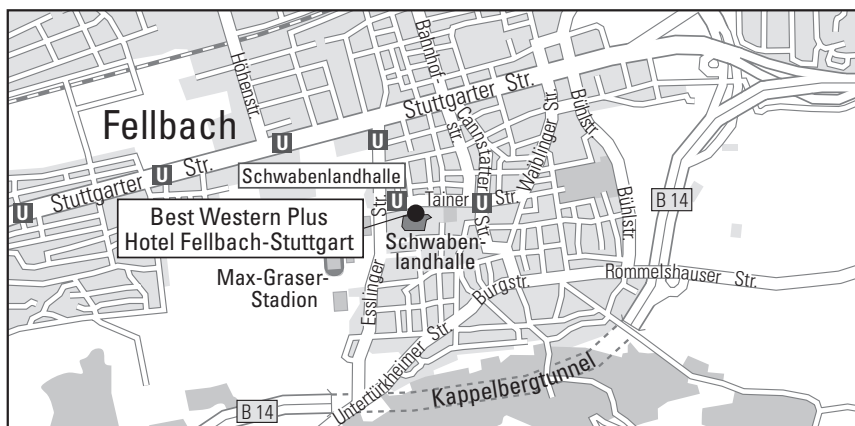

Anreise mit öffentlichen Verkehrsmitteln

Anfahrt von Stuttgart Flughafen bzw. Hauptbahnhof: Mit der S2 (Richtung Schorndorf) oder S3 (Richtung Backnang) bis Stuttgart-Bad-Cannstatt Bahnhof. Umsteigen in U1 Richtung Fellbach. Aussteigen: Haltestelle Schwabenlandhalle, direkt vor Hotel und Schwabenlandhalle.