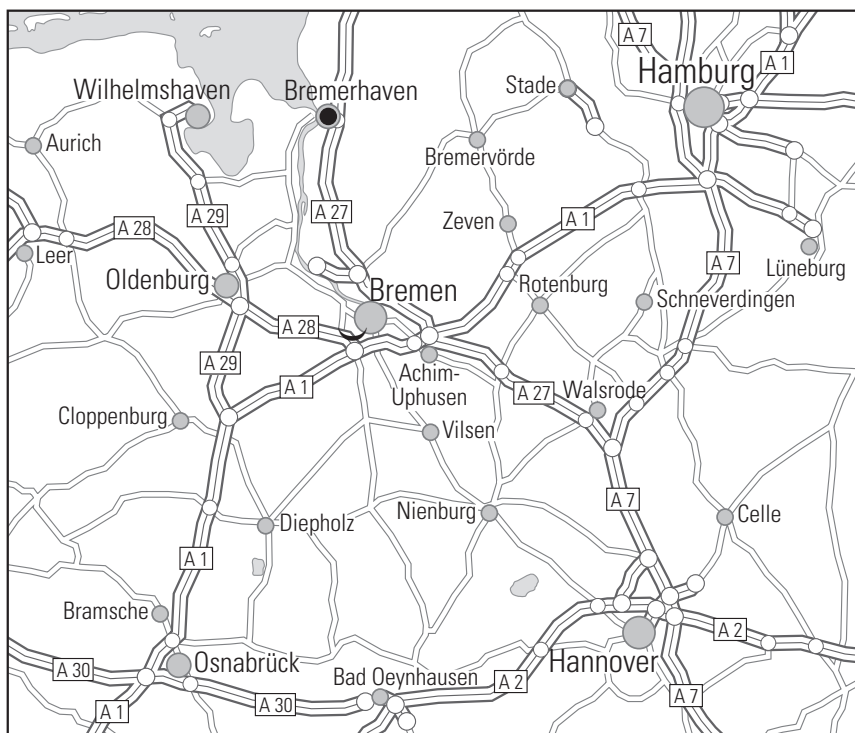

Wir wünschen Ihnen eine gute Anreise

Anreise mit dem Pkw

A 27, Ausfahrt „Bremerhaven-Süd (Fischereihafen)“, Richtung Bremerhaven, geradeaus in die Weserstraße, nach 5 km vor der Brücke links in die Hoebelstraße. 700 m geradeaus, danach rechts in den Friedrich-Albert-Pust-Platz, weiter geradeaus bis zum Ende der Straße, rechts befindet sich das Hotel.

Anreise mit öffentlichen Verkehrsmitteln

Sie erreichen das Best Western Plus Hotel Bremerhaven mit den Stadtbuslinien 505 und 506 vom Hauptbahnhof innerhalb von 10 Minuten. Linie 505 ab Hauptbahnhof Fahrtrichtung „Wulsdorf/Bohmsiel“, Linie 506 ab Hauptbahnhof Fahrtrichtung „Wulsdorf/Bahnhofstraße“. Bitte steigen Sie an der Haltestelle „Hoebelstraße“ aus. Sie befinden sich auf der Ecke „Hoebelstraße/Weserstraße“, folgen Sie der „Hoebelstraße“ ca. 500 m.

Hotel Bremerhaven

Fischkai 2 · 27572 Bremerhaven
 Telefon +49 (0)471 80935300 · info@hotel-bremerhaven.bestwestern.de
 www.hotel-bremerhaven.bestwestern.de

We wish you a pleasant journey!

Journey by car

Motorway A27, exit Bremerhaven-Süd (Fischereihafen), direction Bremerhaven, straight ahead into Weserstraße. After 5 km before the bridge turn left into Hoebelstraße. 700 m straight ahead, then right into Friedrich-Albert-Pust-Platz, straight ahead until the end of the street, the hotel is on the right.

Arrival by public transport

You can reach the Best Western Plus Hotel Bremerhaven with the city bus lines 505 and 506 from the main station within 10 minutes. Line 505 from main station direction Wulsdorf/Bohmsiel, line 506 from main station direction Wulsdorf/Bahnhofstraße. Please get off at the Hoebelstraße stop. You are on the corner of Hoebelstraße/Weserstraße, follow Hoebelstraße for approx. 500m.