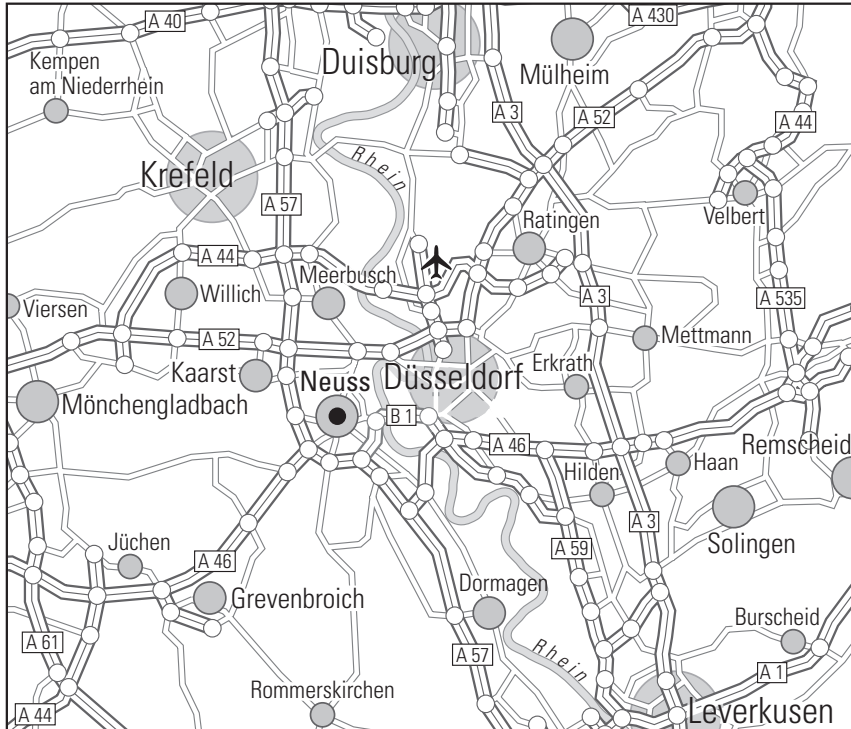

Wir wünschen Ihnen eine gute Anreise

Anreise mit dem Pkw

Von der Autobahn A57 kommend benutzen Sie bitte die Abfahrt Neuss-Hafen, fahren Sie an der nächsten Kreuzung geradeaus, biegen Sie dann an der darauffolgenden Kreuzung links ab und nutzen die zweite Abfahrt am Kreisverkehr. Anschließend fahren Sie bitte an der Bushaltestelle direkt rechts ab und fahren geradeaus am Bürogebäude vorbei zum hinteren Gebäudetrakt.

Anreise mit öffentlichen Verkehrsmitteln

1. Vom Flughafen bis Hotel: Mit S1/ S2/S7 bis Düsseldorf Hbf weiter mit S8/S11 oder Region Bahn S28 bis Neuss Haltestelle Rheinparkcenter
2. Vom Hauptbahnhof Düsseldorf: Siehe Beschreibung vom Flughafen oder mit der Linie 709 bis Rheinparkcenter oder S8/S11/S28 Richtung Düsseldorf bis Haltestelle Rheinparkcenter

Comfort Business Hotel

Hammer Landstraße 89 · 41460 Neuss
Telefon +49 (0)2131 125880 · info@cb-hotel.de

We wish you a pleasant journey!

Journey by car

Coming from the motorway A57 please use the exit Neuss-Hafen, drive straight ahead at the next crossing, then turn left at the next crossing and take the second exit at the roundabout. Then please turn right at the bus stop and drive straight ahead past the office building to the rear wing.

Arrival by public transport

From airport to hotel: with S1/S2/S7 to Düsseldorf Hbf, continue with S8/S11 or regional train S28 to Neuss stop Rheinparkcenter.

From Düsseldorf main station: see description from airport or with line 709 to Rheinparkcenter or S8/S11/S28 direction Düsseldorf to stop Rheinparkcenter.