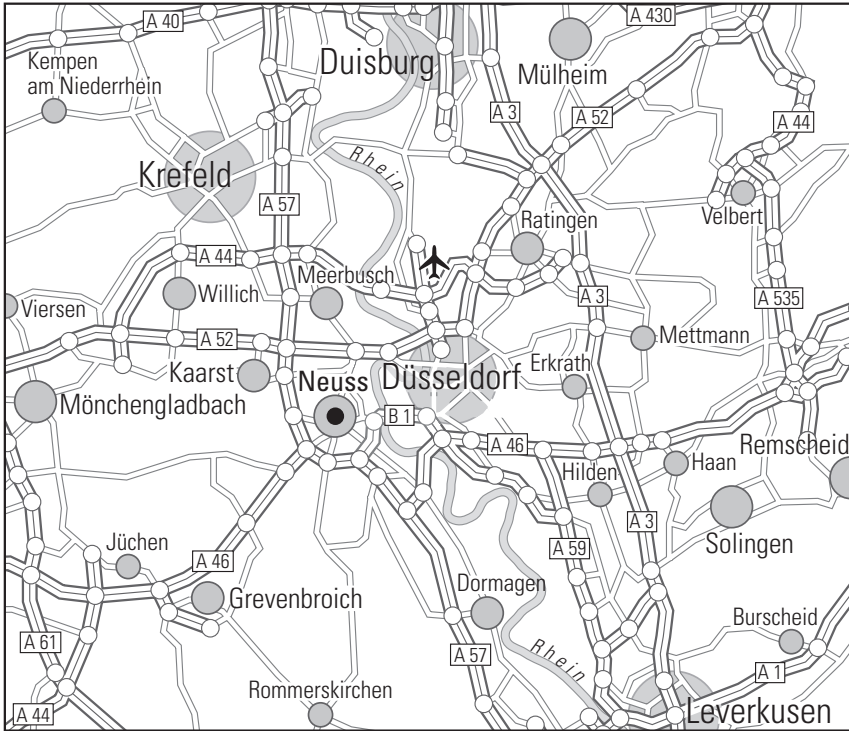

Wir wünschen Ihnen eine gute Anreise

Anreise mit dem Pkw

Von der Autobahn A57 kommend benutzen Sie bitte die Abfahrt Neuss-Hafen, fahren Sie an der nächsten Kreuzung geradeaus, biegen Sie dann an der darauffolgenden Kreuzung links ab und nutzen die zweite Abfahrt am Kreisverkehr. Anschließend fahren Sie bitte an der Bushaltestelle direkt rechts ab und fahren geradeaus am Bürogebäude vorbei zum hinteren Gebäudetrakt.

Anreise mit öffentlichen Verkehrsmitteln

1. Vom Flughafen bis Hotel: Mit S1/ S2/S7 bis Düsseldorf Hbf weiter mit S8/S11 oder Region Bahn S28 bis Neuss Haltestelle Rheinparkcenter
2. Vom Hauptbahnhof Düsseldorf: Siehe Beschreibung vom Flughafen oder mit der Linie 709 bis Rheinparkcenter oder S8/S11/S28 Richtung Düsseldorf bis Haltestelle Rheinparkcenter

Comfort Business Hotel

Hammer Landstraße 89 · 41460 Neuss
Telefon +49 (0)2131 125880 · info@cb-hotel.de

We wish you a pleasant journey!

Journey by car

Coming from the motorway A57 please use the exit Neuss-Hafen, drive straight ahead at the next crossing, then turn left at the next crossing and take the second exit at the roundabout. Then please turn right at the bus stop and drive straight ahead past the office building to the rear wing.

Arrival by public transport

From airport to hotel: with S1/S2/S7 to Düsseldorf Hbf, continue with S8/S11 or regional train S28 to Neuss stop Rheinparkcenter.

From Düsseldorf main station: see description from airport or with line 709 to Rheinparkcenter or S8/S11/S28 direction Düsseldorf to stop Rheinparkcenter.