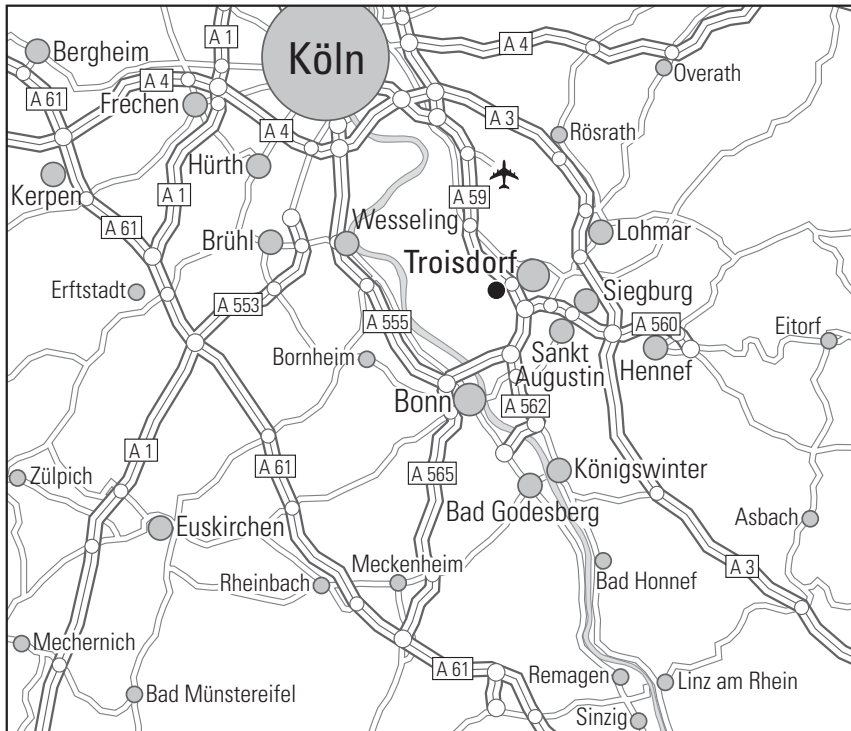

Wir wünschen Ihnen eine gute Anreise

Anreise mit dem Pkw

Aus Richtung Köln:
Von der Autobahn A59 in Richtung Bonn nehmen Sie die Ausfahrt Troisdorf/Mondorf. Sie fahren geradeaus über die Ampel. Das Hotel liegt auf der linken Seite.

Aus Richtung Bonn:
Von der Autobahn A59 in Richtung Köln nehmen Sie die Ausfahrt Troisdorf/Mondorf. An der Ampel biegen Sie nach rechts ab. Sie sehen unser Hotel nach etwa 50m auf der linken Seite.

Anreise mit öffentlichen Verkehrsmitteln

Ab Köln Hauptbahnhof mit der S-Bahn (S12/S13/S19) Richtung Sieg/Au bis Haltestelle Troisdorf. Von der Haltestelle „Bahnhof Troisdorf“ mit dem Bus 501 Richtung Zündorf. Die Haltestelle „Feuerwehrwache“ befindet sich 200 m schräg gegenüber von unserem Hotel.

Coming from Cologne: from the A59 motorway in the direction of Bonn, take the Troisdorf/Mondorf exit. Drive straight ahead over the traffic lights. The hotel is on the left hand side.

Coming from Bonn: from the A59 motorway towards Cologne, take the Troisdorf/Mondorf exit. Turn right at the traffic lights. You will see our hotel after about 50 m on the left side.