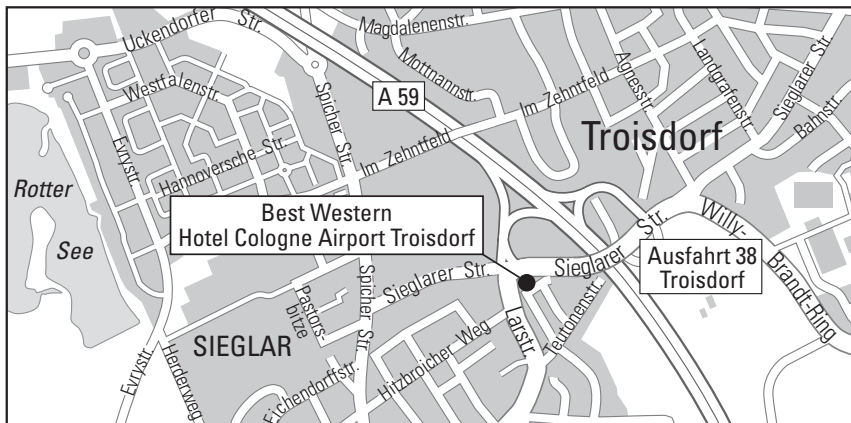

Wir wünschen Ihnen eine gute Anreise

Anreise mit dem Pkw

Aus Richtung Köln:
Von der Autobahn A59 in Richtung Bonn nehmen Sie die Ausfahrt Troisdorf/Mondorf. Sie fahren geradeaus über die Ampel. Das Hotel liegt auf der linken Seite.

Aus Richtung Bonn:
Von der Autobahn A59 in Richtung Köln nehmen Sie die Ausfahrt Troisdorf/Mondorf. An der Ampel biegen Sie nach rechts ab. Sie sehen unser Hotel nach etwa 50m auf der linken Seite.

Anreise mit öffentlichen Verkehrsmitteln

Ab Köln Hauptbahnhof mit der S-Bahn (S12/S13/S19) Richtung Sieg/Au bis Haltestelle Troisdorf. Von der Haltestelle „Bahnhof Troisdorf“ mit dem Bus 501 Richtung Zündorf. Die Haltestelle „Feuerwehrwache“ befindet sich 200 m schräg gegenüber von unserem Hotel.

Coming from Cologne: from the A59 motorway in the direction of Bonn, take the Troisdorf/Mondorf exit. Drive straight ahead over the traffic lights. The hotel is on the left hand side.

Coming from Bonn: from the A59 motorway towards Cologne, take the Troisdorf/Mondorf exit. Turn right at the traffic lights. You will see our hotel after about 50 m on the left side.