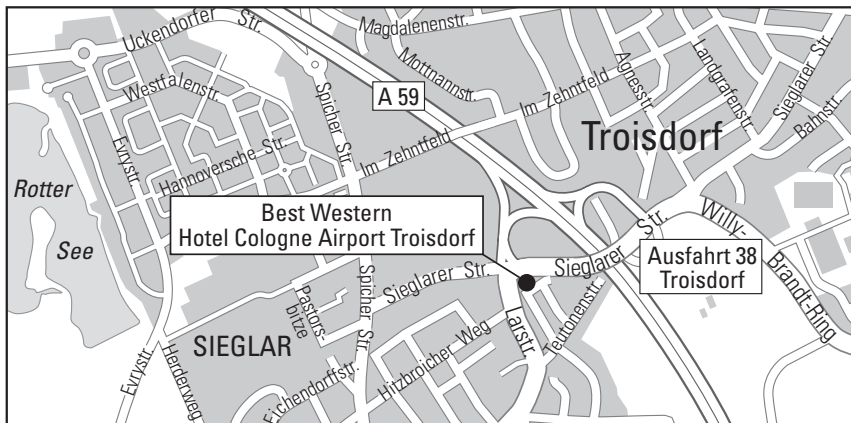

Wir wünschen Ihnen eine gute Anreise

Anreise mit dem Pkw

Aus Richtung Köln:
Von der Autobahn A59 in Richtung Bonn nehmen Sie die Ausfahrt Troisdorf/Mondorf. Sie fahren geradeaus über die Ampel. Das Hotel liegt auf der linken Seite.

Ab Köln Hauptbahnhof mit der S-Bahn (S12/S13/S19) Richtung Sieg/Au bis Haltestelle Troisdorf. Von der Haltestelle „Bahnhof Troisdorf“ mit dem Bus 501 Richtung Zündorf. Die Haltestelle „Feuerwehrwache“ befindet sich 200 m schräg gegenüber von unserem Hotel.

Coming from Cologne: from the A59 motorway in the direction of Bonn, take the Troisdorf/Mondorf exit. Drive straight ahead over the traffic lights. The hotel is on the left hand side.

Coming from Bonn: from the A59 motorway towards Cologne, take the Troisdorf/Mondorf exit. Turn right at the traffic lights. You will see our hotel after about 50 m on the left side.

Arrival by public transport

At Cologne main station, take the S-Bahn (S12/S13/S19) in the direction of Sieg/Au to the Troisdorf stop. From the station „Bahnhof Troisdorf“ take bus 501 direction Zündorf. The bus stop „Feuerwehrwache“ is 200 m diagonally opposite our hotel.