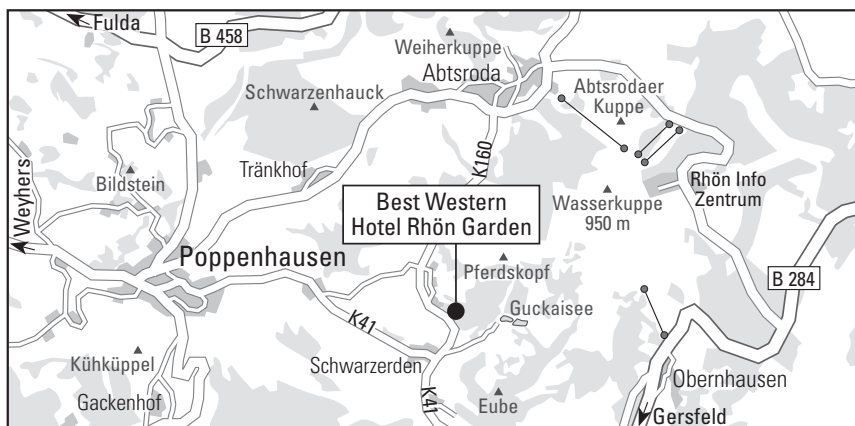

Wir wünschen Ihnen eine gute Anreise

Anreise mit dem Pkw

Aus Richtung Norden: Über die A7, bis zur Autobahnabfahrt Nr. 92 Fulda Mitte, auf die B458 Richtung Tann/ Rhön, dann rechts abbiegen auf die L3330 Richtung Gersfeld/Poppenhausen, in Poppenhausen links auf die K41 Richtung Rodholz/ Guckaisee.

Aus Richtung Osten kommend: Über die A66 bis zur Autobahnabfahrt Nr. 54 Eichenzell/Poppenhausen, dann rechts auf die L3307 Richtung Poppenhausen Mitte und anschließend auf die K41 Richtung Rodholz, Guckaisee.

Aus Richtung Süden kommend: Über die A7, bis zur Autobahnabfahrt Nr. 92 Fulda Mitte, auf die B458 Richtung Tann/ Rhön, dann rechts abbiegen auf die L3330 Richtung Gersfeld/Poppenhausen, in Poppenhausen links auf die K41 Richtung Rodholz/Guckaisee.

Coming from the east, take the A66 motorway to exit no. 54 Eichenzell/Poppenhausen, then turn right onto the L3307 towards Poppenhausen Mitte and then onto the K41 towards Rodholz, Guckaisee.

Coming from the south, take the A7 motorway to exit 92 Fulda Mitte, take the B458 towards Tann/Rhön, then turn right onto the L3330 towards Gersfeld/Poppenhausen, in Poppenhausen turn left onto the K41 towards Rodholz/Guckaisee.