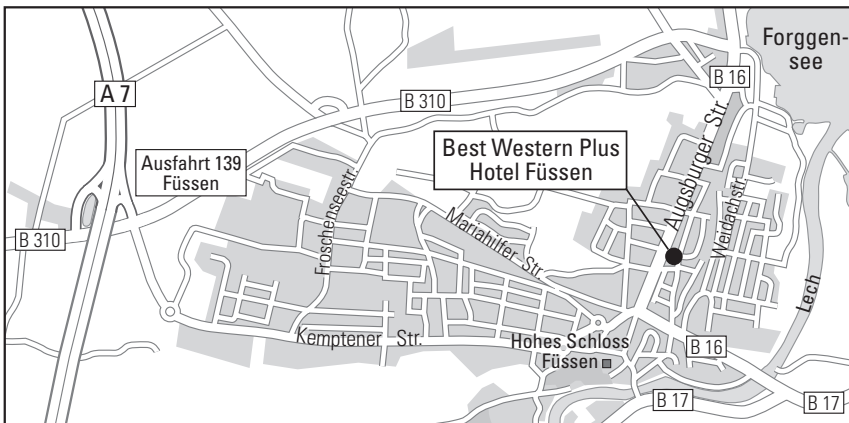

Hotel Füssen

Augsburger Straße 18 · 87629 Füssen
Telefon +49 (0)8362 92630-0 · info@hotel-fuessen.bestwestern.de
www.hotel-fuessen.bestwestern.de