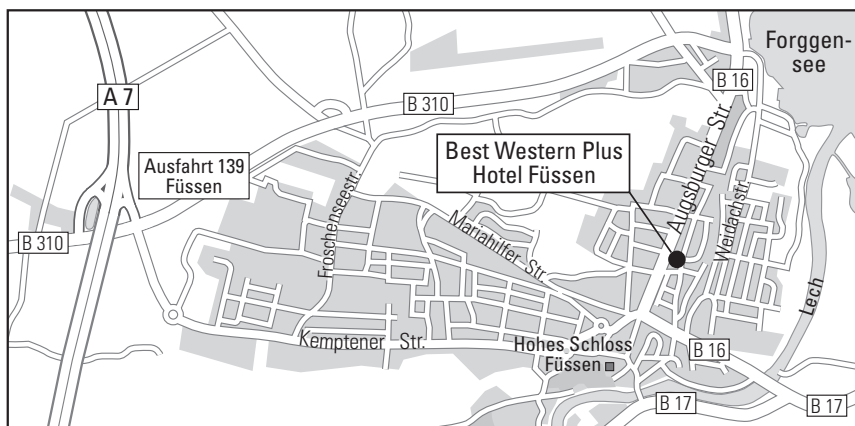

Hotel Füssen

Augsburger Straße 18 · 87629 Füssen
Telephone +49 (0)8362 92630-0 · info@hotel-fuessen.bestwestern.de
www.hotel-fuessen.bestwestern.de