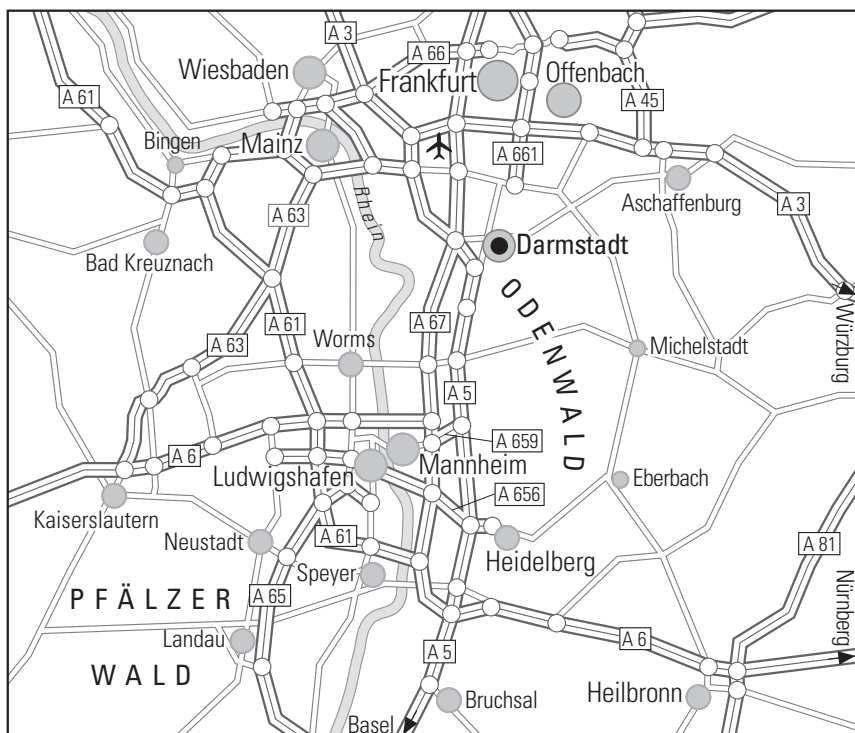

Wir wünschen Ihnen eine gute Anreise

Anreise mit dem Pkw

Vom Frankfurter Flughafen aus auf die „Kapitän-Lehmann-Straße“ nach Südwesten fahren. Von dort auf die K823 abbiegen und auf den „Hugo-Eckener-Ring“ zufahren. Im Anschluss rechts halten und auf die A5 Richtung Basel/Darmstadt fahren. Auf der A5 bis zum Darmstädter Kreuz bleiben und die Abfahrt „Darmstadt Stadtmitte“ nehmen. Weiter der Rheinstraße folgen und nach 750 m rechts abbiegen auf die Straße „Am Kavalleriesand“. Das Hotel befindet sich direkt auf der linken Seite.

www.plazahotel-darmstadt.bestwestern.de

We wish you a pleasant journey!

Journey by car

Drive southwest from Frankfurt Airport onto Kapitän-Lehmann-Straße. From there turn onto K823 and drive towards Hugo-Eckener-Ring. Keep right and take the A5 towards Basel/Darmstadt. Stay on the A5 until the Darmstädter Kreuz junction and take the Darmstadt Stadtmitte exit. Continue along Rheinstraße and after 750 m turn right into Am Kavalleriesand. The hotel is on the left-hand side.