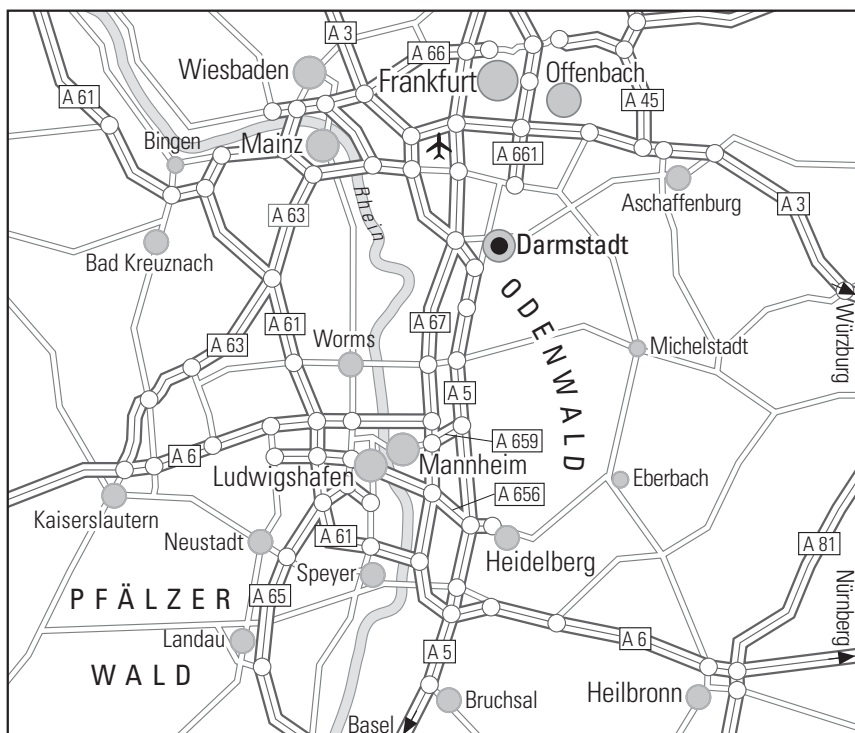

Wir wünschen Ihnen eine gute Anreise

Anreise mit dem Pkw

Vom Frankfurter Flughafen aus auf die „Kapitän-Lehmann-Straße“ nach Südwesten fahren. Von dort auf die K823 abbiegen und auf den „Hugo-Eckener-Ring“ zufahren. Im Anschluss rechts halten und auf die A5 Richtung Basel/Darmstadt fahren. Auf der A5 bis zum Darmstädter Kreuz bleiben und die Abfahrt „Darmstadt Stadtmitte“ nehmen. Weiter der Rheinstraße folgen und nach 750 m rechts abbiegen auf die Straße „Am Kavalleriesand“. Das Hotel befindet sich direkt auf der linken Seite.

Hoteleigene Tiefgaragenplätze € 18,00/Tag

Anreise mit öffentlichen Verkehrsmitteln

Vom Frankfurter Flughafen: Entweder direkt mit dem Airliner-Bus nach Darmstadt, Haltestelle (Heinrich-Hertz-Straße) direkt vor dem Hotel oder zum Bahnhof Darmstadt, welcher nur wenige Gehminuten entfernt ist.

www.plazahotel-darmstadt.bestwestern.de

We wish you a pleasant journey!

Journey by car

Drive southwest from Frankfurt Airport onto Kapitän-Lehmann-Straße. From there turn onto K823 and drive towards Hugo-Eckener-Ring. Keep right and take the A5 towards Basel/Darmstadt. Stay on the A5 until the Darmstädter Kreuz junction and take the Darmstadt Stadtmitte exit. Continue along Rheinstraße and after 750 m turn right into Am Kavalleriesand. The hotel is on the left-hand side.